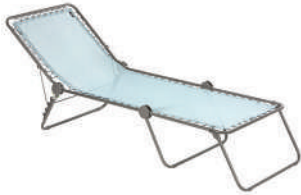

MAXI POP UP

NATURA

Batyliné® Iso - Ocelové trubky HLE v barvě Titan

LFM1837 Ciel 9711

LFM1837 Moss 8557

NEW

LFM1837 Seigle II 9868

LFM1837 Océan II 9870

SIESTA

NATURA

Batyliné® Iso - Ocelové trubky HLE v barvě Titan

LFM2293 Ciel 9711

LFM2293 Seigle II 9868

LFM2293 Océan II 9870

AIRCOMFORT®

AirComfort® cushion - Ocelové trubky HLE v černé barvě