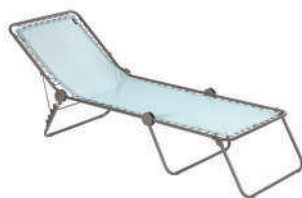

A : 99 cm B : 60 cm C : 78 cm

Výška sedáku: 38 cm

SLOŽENÉ

A : 116 cm B : 12 cm C : 12 cm

SIESTA

Batyline® ISO

Natura

LFM2293 Ciel 9711