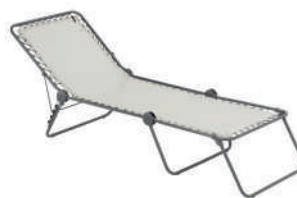

A : 99 cm B : 60 cm C : 78 cm

Výška sedáku: 38 cm

SLOŽENÉ

A : 116 cm B : 12 cm C : 12 cm

SIESTA

Batyline® ISO

Natura

LFM2293 Ciel 9711