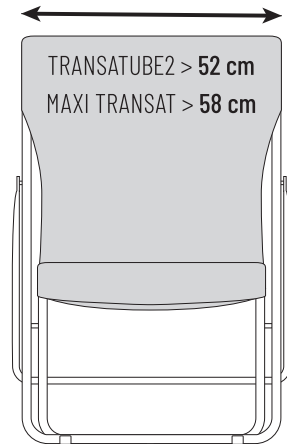

Náhradní potahy

Batyliné® ISO

TRANSATUBE2 náhradní potahy

NATURA

MAXI TRANSAT náhradní potahy

NATURA

PISTIL

Náhradní potahy

Batyliné® ISO

MAXI POP UP náhradní potahy

NATURA