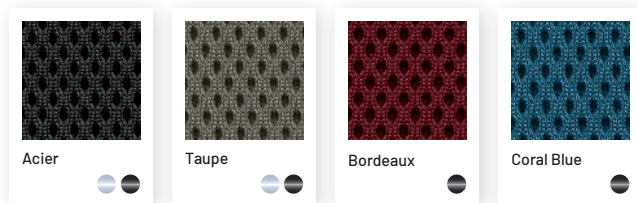

AIRCOMFORT® | AirComfort® poduška