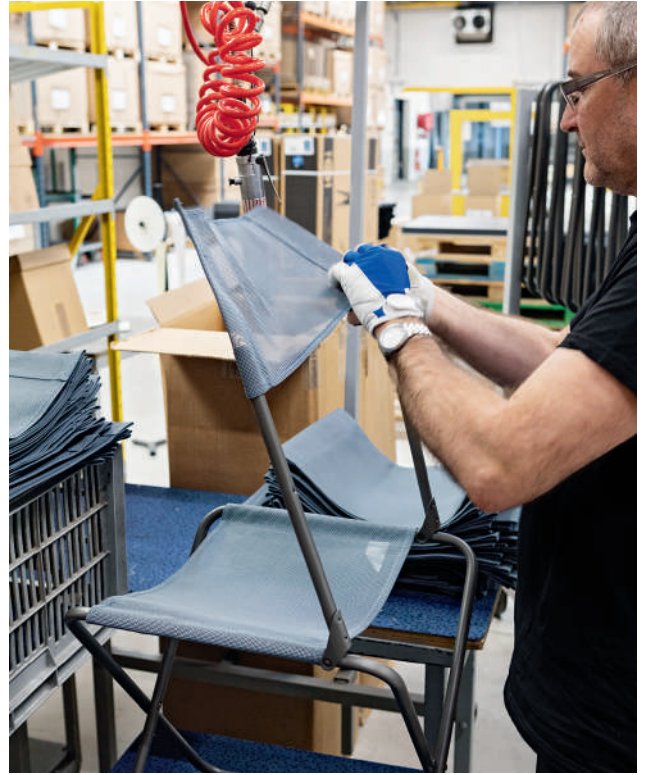

TECHNICKÉ INFORMACE

KLIP systém

Tento spojovací mechanismus mezi trubkami a látkami pomocí klipů vyrobených ze vstříkovaného elastomeru je exkluzivní a patentovaná inovace společnosti Lafuma. Výhody KLIPu: