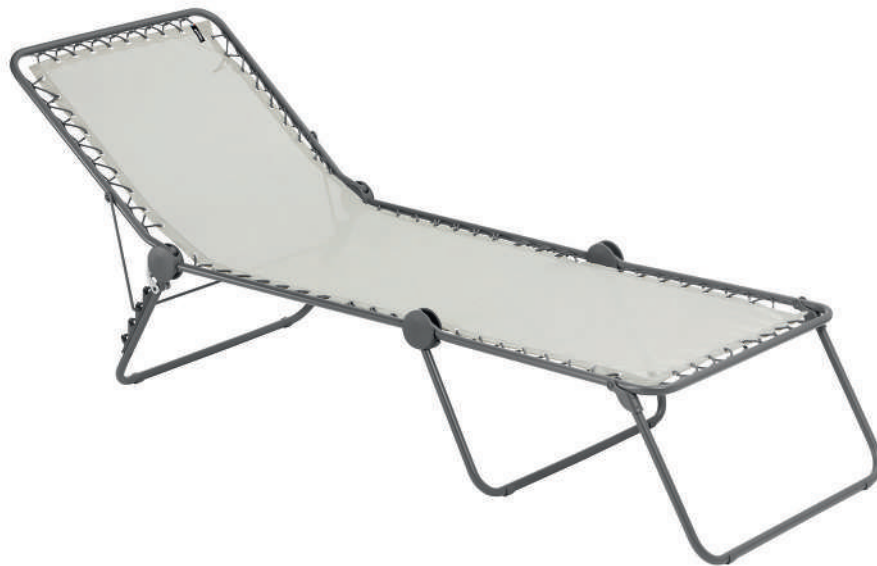

A : 99 cm B : 60 cm C : 78 cm

Výška sedáku: 38 cm

SLOŽENÉ

A : 116 cm B : 12 cm C : 12 cm

SIESTA

Batyline® ISO

Natura

LFM2293 Ciel 9711

LFM2293 Seigle II 9868

LFM2293 Océan II 9870

Lehátko se 3 nohami. Rám z ocelových trubek Ø20 mm. 4poziční nastavení opěradla s bezpečnostní sponou proti sevření a nárazu. Bezpečnostní systém proti převrácení na opěradle. Odnímatelný potah. Podložky na nohách.