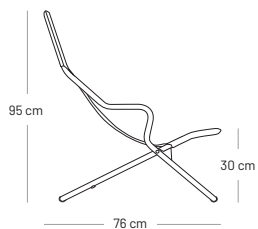

HORIZON lounge

Vysoce pohodlné sedadlo z vyztuženého materiálu Batyline® bez příčky pod nohama

- Ocelový rám
- Skládací a snadno skladovatelný
- Rukojeti pro snadnější zvedání
- 1 kus „chytře navržená“ opěrka rukou
- Vyměnitelná plachtovina
- Plastové díly vyrobené z vyztuženého polyamidu

V souladu s normou NFD 61062

Storm Grey
LFM9000-9075

Terre Cuite
LFM9000-9078

Safran
LFM9000-9441

7.2 kg