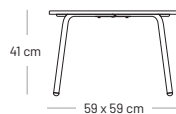

VENCE Nízký stůl

deska stolu 59 x 59 cm

Deska stolu: pozinkovaná ocel s antikorozní úpravou

- Ocelový rám
- Ochranné podložky. Nastavovací prvky: na koncích 2 nohou pro dokonalou stabilitu podle potřeby (snadná a přesná korekce jakéhokoli kolísání)
- 100% polyesterová barva s vysokou odolností proti UV záření (7krát odolnější než tradiční epoxidová barva)

Titane
LFM5277-7782

6.7 kg