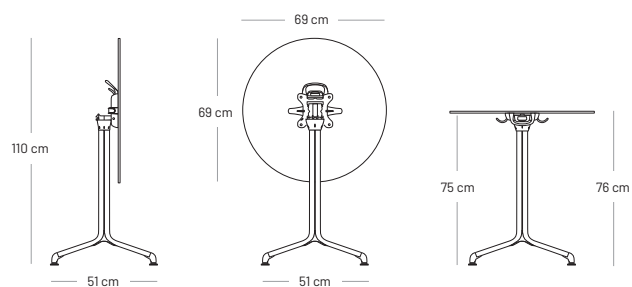

# HORIZON stůl

ocelová deska stolu 69 x 69 cm

noha stolu

**KG** 7.9 kg (deska stolu)

**KG** 2.6 kg (hliníková noha stolu)

Deska stolu: pozinkovaná ocel s antikorozní úpravou

Sklopná středová noha stolu:

- Hliníkový rám
- Naklápěcí deska stolu s aretačním systémem
- Patentovaný systém rukojetí
- Rukojeť pro „manipulaci“ a spojování
- Nohy lze vzájemně propojit
- 4 nastavitelné, pohyblivé chrániče podlahy pro lepší stabilitu
- Háčky na kabelky pod deskou stolu

# HORIZON stůl

HPL deska stolu Ø69 cm

noha stolu

**KG** 5.4 kg (deska stolu)

**KG** 2.6 kg (noha stolu)

Deska stolu: laminovaný materiál HPL

Sklopná středová noha stolu:

- Hliníkový rám
- Naklápěcí deska stolu s aretačním systémem
- Patentovaný systém rukojetí
- Rukojeť pro „manipulaci“ a spojování
- Nohy lze vzájemně propojit
- 4 nastavitelné, pohyblivé chrániče podlahy pro lepší stabilitu
- Háčky na kabelky pod deskou stolu