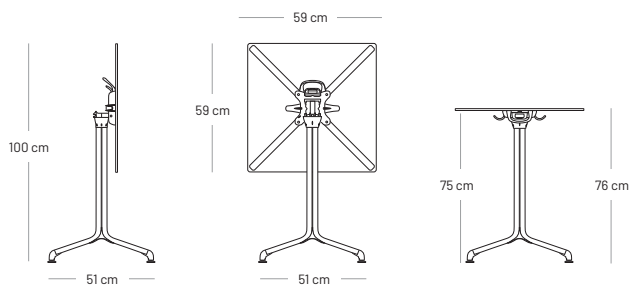

# HORIZON stůl

ocelová deska stolu 59 x 59 cm

table leg

KG 6.1 kg (deska stolu)

KG 2.6 kg (hliníková noha stolu)

Deska stolu: pozinkovaná ocel s antikorozní úpravou

Sklopná středová noha stolu:

- Hliníkový rám
- Naklápěcí deska stolu s aretačním systémem
- Patentovaný systém rukojeti
- Rukojeť pro „manipulaci“ a spojování
- Nohy lze vzájemně propojit
- 4 nastavitelné, pohyblivé chrániče podlahy pro lepší stabilitu
- Háčky na kabelky pod deskou stolu