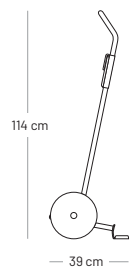

NESTOR Vozík