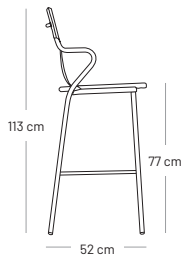

HORIZON vysoká stolička

5.7 kg

Vysoce pohodlné sezení z vyztuženého materiálu Batyline®

- Stohovatelné, s polymerovou ochrannou částí, která zabraňuje předčasnému opotřebení látky.
- Ocelový rám
- „chytře navržená“ loketní opěrka z jednoho kusu
- Přička v horní části opěradla usnadňující přemístování
- Zesílená tkanina v horní části opěradla zabraňující prohýbání v důsledku opotřebení
- Vyměnitelný potah
- Zesílené polyamidové plastové chrániče podlahy, vysoce odolné proti poškrábání
- 100% polyesterová barva s vysokou odolností proti UV záření (7krát odolnější než tradiční epoxidová barva)

Storm Grey
LFM9006-9075

Terre Cuite
LFM9006-9078

Safran
LFM9006-9441