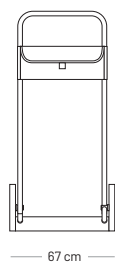

NESTOR Vozík