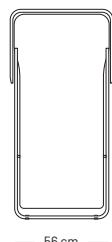

HELIO

Vysoce pohodlné sedadlo Batyline® bez příčky pod nohama

- Ocelový rám
- Skládací a snadno skladovatelný
- 4polohový systém stojanu
- Vyměnitelná plachta
- Plastové díly vyrobené z vyztuženého polyamidu

V souladu s normou NFD 61062

4.2 kg

NEW
Canyon
LFM9031-9148

NEW
Moss
LFM9031-9147

NEW
Terre
LFM9031-9146

NEW
Ocean
LFM9031-9145

NEW
Black
LFM9031-9159