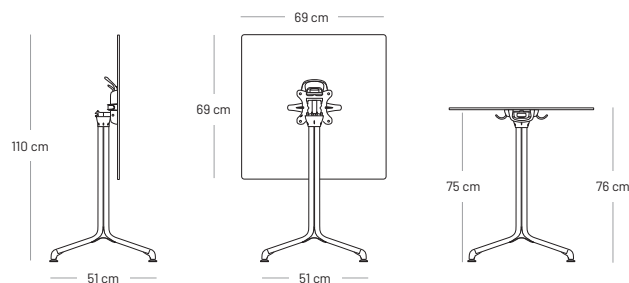

# HORIZON stůl

HPL deska stolu 59 x 59 cm

**KG** 5 kg (deska stolu)

**KG** 2.6 kg (noha stolu)

Deska stolu: kompaktní laminovaný materiál

HPL Sklopná středová noha stolu:

- Hliníkový rám
- Naklápěcí deska stolu s aretačním systémem
- Patentovaný systém rukojetí
- Rukojeť pro „manipulaci“ a spojování
- Nohy lze vzájemně propojit
- 4 nastavitelné, pohyblivé chrániče podlahy pro lepší stabilitu
- Háčky na kabelky pod deskou stolu

# HORIZON stůl

HPL deska stolu 69 x 69 cm

noha stolu

**KG** 5.7 kg (deska stolu)

**KG** 2.6 kg (noha stolu)

Tabletop: compact laminated HPL material

Foldable central table leg:

- Hliníkový rám
- Naklápěcí deska stolu s aretačním systémem
- Patentovaný systém rukojetí
- Rukojeť pro „manipulaci“ a spojování
- Nohy lze vzájemně propojit
- 4 nastavitelné, pohyblivé chrániče podlahy pro lepší stabilitu
- Háčky na kabelky pod deskou stolu