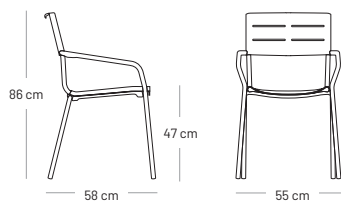

AGORA židle s područkami **NEW**

3.5 kg

Robustní a pohodlné sezení ze dvou materiálů

- Stohovatelné, s polymerovou ochrannou částí, která zabraňuje předčasnému opotřebení povrchu
- Hliníkový trubkový rám
- Jednodílné dlouhé hliníkové područky
- Sedák a opěrka zad z polypropylenových lamel, vyměnitelné a snadno udržovatelné
- Zakřivené a pružné lamely opěradla a přední lamela sedáku
- Integrovaná rukojeť na zadní straně opěradla pro snadnou manipulaci
- zesílené polyamidové plastové chrániče podlahy, vysoce odolné proti poškrábání
- 100% polyesterová barva s vysokou odolností proti UV záření (7krát odolnější než tradiční epoxidová barva)