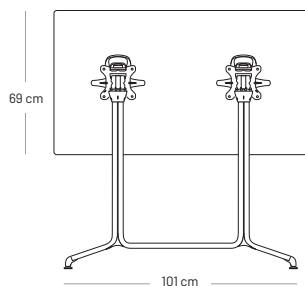

11.2 kg (deska stolu)

10.5 kg (noha stolu)

Noha stolu (prodává se samostatně)

Titane
LFM9046-9105

Noir
LFM9046-0247