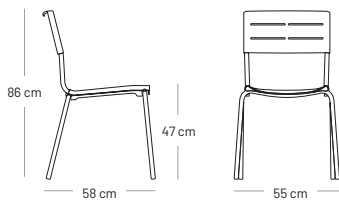

# NEW AGORA židle

 3.1 kg