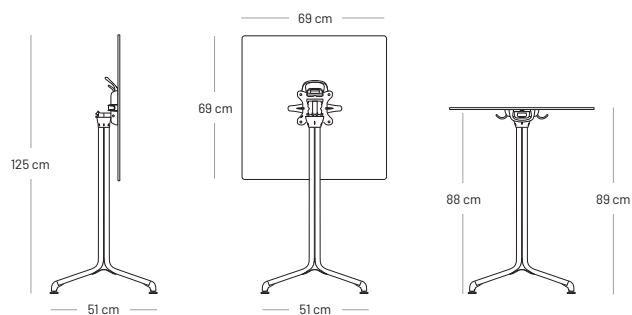

HORIZON střední stůl

HPL deska stolu 69 x 69 cm

noha stolu

KG 6.7 kg (deska stolu)

KG 5.0 kg (noha stolu)

Deska stolu: kompaktní laminovaný materiál HPL

Sklopná středová noha stolu:

- Ocelový rám
- Naklápěcí deska stolu s aretačním systémem
- Patentovaný systém rukojetí
- Rukojeť pro „manipulaci“ a spojování
- Nohy lze vzájemně propojit
- 4 nastavitelné, pohyblivé chrániče podlahy pro lepší stabilitu
- Háčky na kabelky pod deskou stolu

Stolní deska (prodává se samostatně)

Marbre Blanc
LFM9016-9444

Ciment
LFM9016-9442

Fusain
LFM9016-9926

Bois
LFM9016-9073

Noha stolu (prodává se samostatně)

Ocel

Titane
LFM9047-9105

Noir
LFM9047-0247