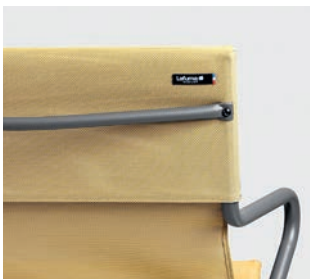

2místné křeslo HORIZON

7.9 kg

Vysoce pohodlné sedadlo z vyztuženého materiálu Batyline®

- Stohovatelné, s polymerovou ochrannou částí, která zabraňuje předčasnému opotřebení látky
- Ocelový rám
- 1 kus „chytře navržená“ opěrka rukou
- Příčka v horní části opěradla usnadňující přemísťování
- Zesílená látka v horní části opěradla zabraňující prohýbání v důsledku opotřebení
- Vyměnitelná plachta
- Zesílené polyamidové plastové chrániče podlahy, vysoce odolné proti poškrábání
- 100% polyesterová barva s vysokou odolností proti UV záření (7krát odolnější než tradiční epoxid)

Storm Grey
LFM9061-9075

Safran
LFM9061-9441