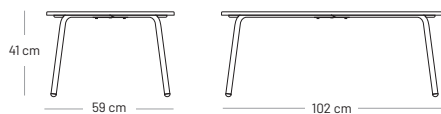

Nízký stůl VENICE

deska stolu 102 x 59 cm

Deska stolu: pozinkovaná ocel s antikorozní úpravou

- Ocelový rám
- Ochranné podložky. Nastavovací prvky: na koncích 2 nohou pro dokonalou stabilitu podle potřeby (snadná a přesná korekce jakéhokoli kolísání)
- 100% polyesterová barva s vysokou odolností proti UV záření (7krát odolnější než tradiční epoxidová barva)

Titane
LFM5281-7782

11.3 kg