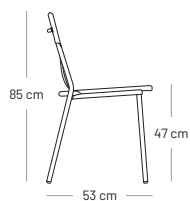

HORIZON židle

Verze určená pro prostory s vysokou hustotou osazení
Vysoce komfortní sezení z vyztuženého materiálu Batyline®

- Stohovatelné, s polymerovou ochrannou částí, která zabraňuje předčasnému opotřebení látky.
- Ocelový rám
- Přička v horní části opěradla usnadňující přemísťování
- Zesílená tkanina v horní části opěradla zabraňující prohýbání v důsledku opotřebení
- Vyměnitelný potah
- Zesílené polyamidové plastové chrániče podlahy, vysoce odolné proti poškrábání
- 100% polyesterová barva s vysokou odolností proti UV záření (7krát odolnější než tradiční epoxidová barva)

Storm Grey
LFM9023-9075

Terre Cuite
LFM9023-9078

Safran
LFM9023-9441