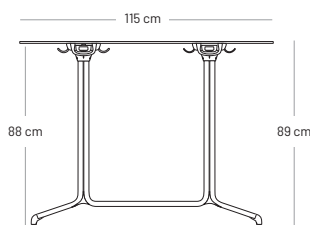

11.2 kg (deska stolu)

10.5 kg (noha stolu)

Noha stolu (prodává se samostatně)

Titane
LFM9046-9105

Noir
LFM9046-0247