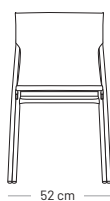

HORIZON židle

Verze určená pro prostory s vysokou hustotou osazení
Vysoce komfortní sezení z vyztuženého materiálu Batyline®

- Stohovatelné, s polymerovou ochrannou částí, která zabraňuje předčasnému opotřebení látky.
- Ocelový rám
- Přička v horní části opěradla usnadňující přemísťování
- Zesílená tkanina v horní části opěradla zabraňující prohýbání v důsledku opotřebení
- Vyměnitelný potah
- Zesílené polyamidové plastové chrániče podlahy, vysoce odolné proti poškrábání
- 100% polyesterová barva s vysokou odolností proti UV záření (7krát odolnější než tradiční epoxidová barva)

Storm Grey
LFM9023-9075

Terre Cuite
LFM9023-9078

Safran
LFM9023-9441