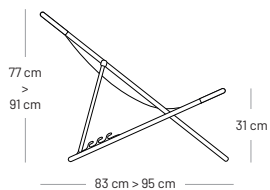

HELIO

Vysoce pohodlné sedadlo Batyline® bez příčky pod nohama

- Ocelový rám
- Skládací a snadno skladovatelný
- 4polohový systém stojanu
- Vyměnitelná plachta
- Plastové díly vyrobené z vyztuženého polyamidu

V souladu s normou NFD 61062

4.2 kg

NEW
Canyon
LFM9031-9148

NEW
Moss
LFM9031-9147

NEW
Terre
LFM9031-9146

NEW
Ocean
LFM9031-9145

NEW
Black
LFM9031-9159