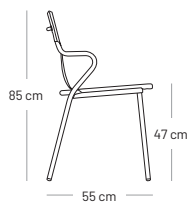

# HORIZON židle s područkami

 4.5 kg

Vysoce pohodlné sezení z vyztuženého materiálu Batyline®

- Stohovatelné, s polymerovou ochrannou částí, která zabraňuje předčasnému opotřebení látky.
- Ocelový rám
- „chytře navržená“ loketní opěrka z jednoho kusu
- Příčka v horní části opěradla usnadňující přemísťování
- Zesílená tkanina v horní části opěradla zabraňující prohýbání v důsledku opotřebení
- Vyměnitelný potah
- Zesílené polyamidové plastové chrániče podlahy, vysoce odolné proti poškrábání
- 100% polyesterová barva s vysokou odolností proti UV záření (7krát odolnější než tradiční epoxidová barva)