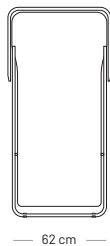

HELIO XL

Vysoce pohodlné sedadlo Batyline® bez příčky pod nohama

- Ocelový rám
- Skládací a snadno skladovatelný
- 4polohový sys
- Vyměnitelný potah
- Plastové díly vyrobené z vyztuženého polyamidu

V souladu s normou NFD 61062

4.7 kg

NEW
Canyon
LFM9029-9148

NEW
Moss
LFM9029-9147

NEW
Terre
LFM9029-9146

NEW
Ocean
LFM9029-9145

NEW
Black
LFM9029-9159