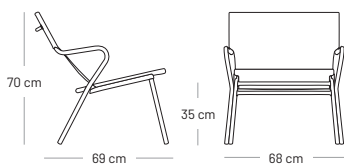

HORIZON Nízke křeslo

4.4 kg

Vysoce pohodlné sedadlo z vyztuženého materiálu Batyline®

- Stohovatelné, s polymerovou ochrannou částí, která zabraňuje předčasnému opotřebení látky
- Ocelový rám
- 1 kus „chytře navržená“ opěrka rukou
- Příčka v horní části opěradla usnadňující přemísťování
- Zesílená látka v horní části opěradla zabraňující prohýbání v důsledku opotřebení
- Vyměnitelný potah
- Zesílené polyamidové plastové chrániče podlahy, vysoce odolné proti poškrábání
- 100% polyesterová barva s vysokou odolností proti UV záření (7krát odolnější než tradiční epoxid)

Storm Grey
LFM9060-9075

Safran
LFM9060-9441