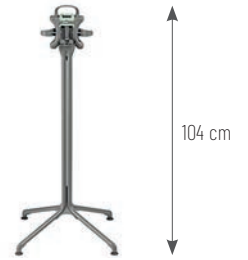

Noha stolu - ocel Pro vysoké stoly