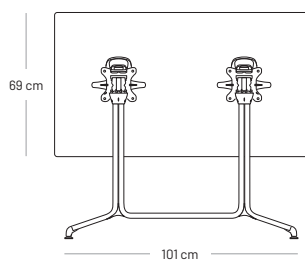

11.2 kg (deska stolu)

5.3 kg (noha stolu)