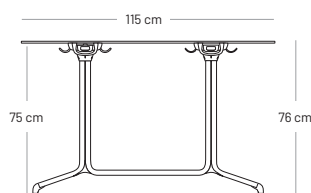

11.2 kg (deska stolu)

5.3 kg (noha stolu)