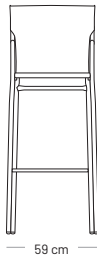

# HORIZON vysoká stolička

 5.7 kg

Vysoce pohodlné sezení z vyztuženého materiálu Batyline®

- Stohovatelné, s polymerovou ochrannou částí, která zabraňuje předčasnému opotřebení látky.
- Ocelový rám
- „chytře navržená“ loketní opěrka z jednoho kusu
- Přička v horní části opěradla usnadňující přemístování
- Zesílená tkanina v horní části opěradla zabraňující prohýbání v důsledku opotřebení
- Vyměnitelný potah
- Zesílené polyamidové plastové chrániče podlahy, vysoce odolné proti poškrábání
- 100% polyesterová barva s vysokou odolností proti UV záření (7krát odolnější než tradiční epoxidová barva)