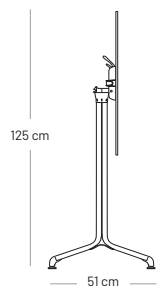

11.2 kg (deska stolu)

10.5 kg (noha stolu)

Noha stolu (prodává se samostatně)

Titane
LFM9046-9105

Noir
LFM9046-0247