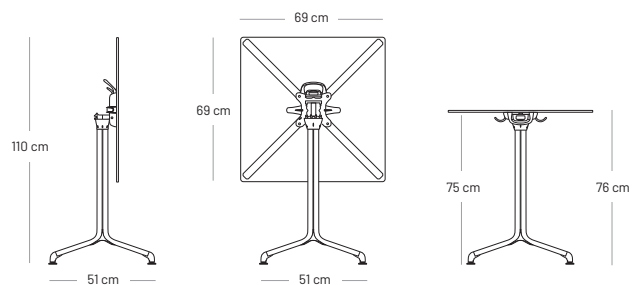

# HORIZON stůl

ocelová deska stolu 59 x 59 cm

table leg

KG 6.1 kg (deska stolu)

KG 2.6 kg (hliníková noha stolu)

Deska stolu: pozinkovaná ocel s antikorozní úpravou

Sklopná středová noha stolu:

- Hliníkový rám
- Naklápěcí deska stolu s aretačním systémem
- Patentovaný systém rukojeti
- Rukojeť pro „manipulaci“ a spojování
- Nohy lze vzájemně propojit
- 4 nastavitelné, pohyblivé chrániče podlahy pro lepší stabilitu
- Háčky na kabelky pod deskou stolu

**Stolní deska** (prodává se samostatně)

**Titane**  
LFM9058-9105

**Noha stolu** (prodává se samostatně)

Hliník

**Titane**  
LFM9073-9105

# HORIZON stůl

ocelová deska stolu 69 x 69 cm

noha stolu

**KG** 7.9 kg (deska stolu)

**KG** 2.6 kg (hliníková noha stolu)

Deska stolu: pozinkovaná ocel s antikorozní úpravou

Sklopná středová noha stolu:

- Hliníkový rám
- Naklápěcí deska stolu s aretačním systémem
- Patentovaný systém rukojetí
- Rukojeť pro „manipulaci“ a spojování
- Nohy lze vzájemně propojit
- 4 nastavitelné, pohyblivé chrániče podlahy pro lepší stabilitu
- Háčky na kabelky pod deskou stolu