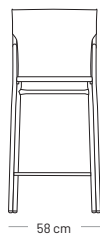

HORIZON střední židle s područkami

5.3 kg

Vysoce pohodlné sezení z vyztuženého materiálu Batyline®

- Stohovatelné, s polymerovou ochrannou částí, která zabraňuje předčasnému opotřebení látky.
- Ocelový rám
- „chytře navržená“ loketní opěrka z jednoho kusu
- Příčka v horní části opěradla usnadňující přemístování
- Zesílená tkanina v horní části opěradla zabraňující prohýbání v důsledku opotřebení
- Vyměnitelný potah
- Zesílené polyamidové plastové chrániče podlahy, vysoce odolné proti poškrábání
- 100% polyesterová barva s vysokou odolností proti UV záření (7krát odolnější než tradiční epoxidová barva)

Storm Grey
LFM9048-9075

Terre Cuite
LFM9048-9078

Safran
LFM9048-9441