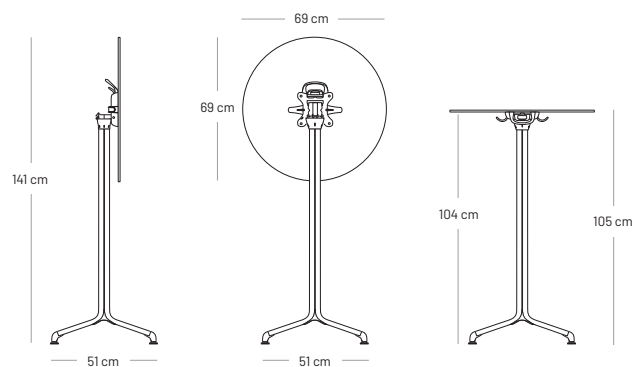

HORIZON vysoký stůl

HPL deska stolu Ø69 cm

noha stolu

KG 5.4 kg (deska stolu)

KG 5.3 kg (noha stolu)

Deska stolu: kompaktní laminovaný materiál HPL

Sklopná středová noha stolu:

- Ocelový rám
- Naklápěcí deska stolu s aretačním systémem
- Patentovaný systém rukojeti
- Rukojeť pro „manipulaci“ a spojování
- Nohy lze vzájemně propojit
- 4 nastavitelné, pohyblivé chrániče podlahy pro lepší stabilitu
- Háčky na kabelky pod deskou stolu

Stolní deska (prodává se samostatně)

Marbre Blanc

LFM9007-9444

Ciment

LFM9007-9442

Fusain

LFM9007-9926

Noha stolu (prodává se samostatně)

Ocel

Titane

LFM9008-9105

Noir

LFM9008-0247