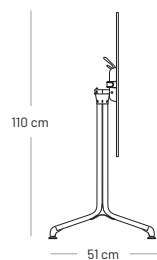

 11.2 kg (deska stolu)

 5.3 kg (noha stolu)