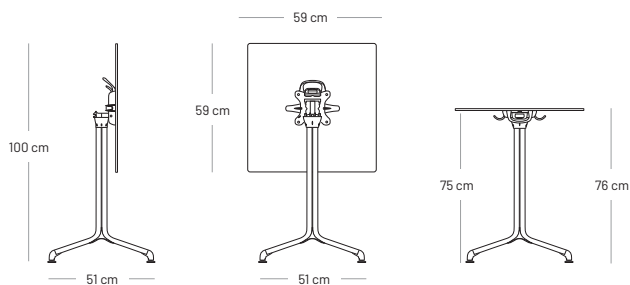

# HORIZON stůl

HPL deska stolu Ø69 cm

noha stolu

**KG** 5.4 kg (deska stolu)

**KG** 2.6 kg (noha stolu)

Deska stolu: laminovaný materiál HPL

Sklopná středová noha stolu:

- Hliníkový rám
- Naklápěcí deska stolu s aretačním systémem
- Patentovaný systém rukojetí
- Rukojeť pro „manipulaci“ a spojování
- Nohy lze vzájemně propojit
- 4 nastavitelné, pohyblivé chrániče podlahy pro lepší stabilitu
- Háčky na kabelky pod deskou stolu

# HORIZON stůl

HPL deska stolu 59 x 59 cm

**KG** 5 kg (deska stolu)

**KG** 2.6 kg (noha stolu)

Deska stolu: kompaktní laminovaný materiál

HPL Sklopná středová noha stolu:

- Hliníkový rám
- Naklápěcí deska stolu s aretačním systémem
- Patentovaný systém rukojetí
- Rukojeť pro „manipulaci“ a spojování
- Nohy lze vzájemně propojit
- 4 nastavitelné, pohyblivé chrániče podlahy pro lepší stabilitu
- Háčky na kabelky pod deskou stolu