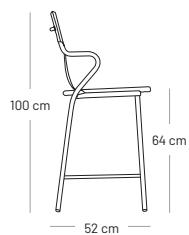

# HORIZON střední židle s područkami

 5.3 kg