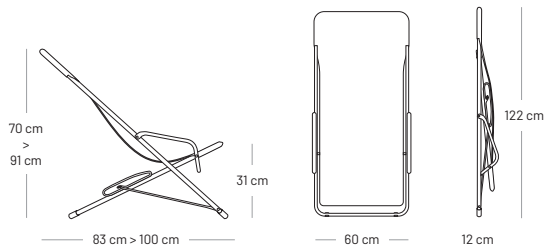

# TRANSASWING NEW

rám

područky

LONGTIME

Oscilující lehátko s vynikajícím komfortem.

- Hliníkový rám s ocelovým vyztužením
- Ocelové područky rámu pro snadnější přístup k produktu
- Mobilní rám zajišťující jemné kyvné pohyby, které kopírují vaše pohyby
- Bez příčky před sedadlem pro větší pohodlí
- Odnímatelná a vyměnitelná plachta Batyline®
- Ipolohové bezpečnostní zamykání s vodicím systémem
- Vysoce stabilní vyztužené polyamidové plastové chrániče podlahy, vysoce odolné proti poškrábání
- 100% polyesterová barva s vysokou odolností proti UV záření (7krát odolnější než tradiční epoxid)
- Kompaktní skládání pro minimální prostorové nároky