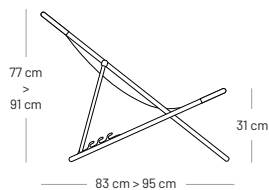

# HELIO XL

Vysoce pohodlné sedadlo Batyline® bez příčky pod nohama

- Ocelový rám
- Skládací a snadno skladovatelný
- 4polohový sys
- Vyměnitelný potah
- Plastové díly vyrobené z vyztuženého polyamidu

V souladu s normou NFD 61062