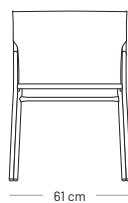

# HORIZON židle s područkami

 4.5 kg

Vysoce pohodlné sezení z vyztuženého materiálu Batyline®

- Stohovatelné, s polymerovou ochrannou částí, která zabraňuje předčasnému opotřebení látky.
- Ocelový rám
- „chytře navržená“ loketní opěrka z jednoho kusu
- Příčka v horní části opěradla usnadňující přemísťování
- Zesílená tkanina v horní části opěradla zabraňující prohýbání v důsledku opotřebení
- Vyměnitelný potah
- Zesílené polyamidové plastové chrániče podlahy, vysoce odolné proti poškrábání
- 100% polyesterová barva s vysokou odolností proti UV záření (7krát odolnější než tradiční epoxidová barva)