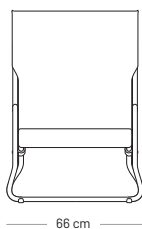

HORIZON lounge

Vysoce pohodlné sedadlo z vyztuženého materiálu Batyline® bez příčky pod nohama

- Ocelový rám
- Skládací a snadno skladovatelný
- Rukojeti pro snadnější zvedání
- 1 kus „chytře navržená“ opěrka rukou
- Vyměnitelná plachtovina
- Plastové díly vyrobené z vyztuženého polyamidu

V souladu s normou NFD 61062

Storm Grey
LFM9000-9075

Terre Cuite
LFM9000-9078

Safran
LFM9000-9441

7.2 kg