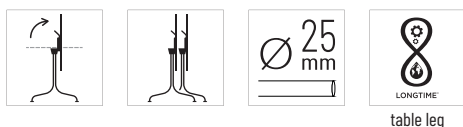

# HORIZON stůl

HPL deska stolu Ø69 cm

noha stolu

**KG** 5.4 kg (deska stolu)

**KG** 2.6 kg (noha stolu)

Deska stolu: laminovaný materiál HPL

Sklopná středová noha stolu:

- Hliníkový rám
- Naklápěcí deska stolu s aretačním systémem
- Patentovaný systém rukojetí
- Rukojeť pro „manipulaci“ a spojování
- Nohy lze vzájemně propojit
- 4 nastavitelné, pohyblivé chrániče podlahy pro lepší stabilitu
- Háčky na kabelky pod deskou stolu

**Stolní deska** (prodává se samostatně)

**Marbre Blanc**  
LFM9007-9444

**Ciment**  
LFM9007-9442

**Fusain**  
LFM9007-9926

**Noha stolu** (prodává se samostatně)

Hliník

**Titane**  
LFM9073-9105

**Noir**  
LFM9073-0247

# HORIZON stůl

HPL deska stolu 59 x 59 cm

**KG** 5 kg (deska stolu)

**KG** 2.6 kg (noha stolu)

Deska stolu: kompaktní laminovaný materiál

HPL Sklopná středová noha stolu:

- Hliníkový rám
- Naklápěcí deska stolu s aretačním systémem
- Patentovaný systém rukojetí
- Rukojeť pro „manipulaci“ a spojování
- Nohy lze vzájemně propojit
- 4 nastavitelné, pohyblivé chrániče podlahy pro lepší stabilitu
- Háčky na kabelky pod deskou stolu