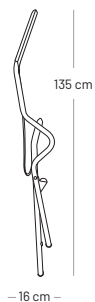

HORIZON lounge

Vysoce pohodlné sedadlo z vyztuženého materiálu Batyline® bez příčky pod nohama

- Ocelový rám
- Skládací a snadno skladovatelný
- Rukojeti pro snadnější zvedání
- 1 kus „chytře navržená“ opěrka rukou
- Vyměnitelná plachtovina
- Plastové díly vyrobené z vyztuženého polyamidu

V souladu s normou NFD 61062

Storm Grey
LFM9000-9075

Terre Cuite
LFM9000-9078

Safran
LFM9000-9441

7.2 kg