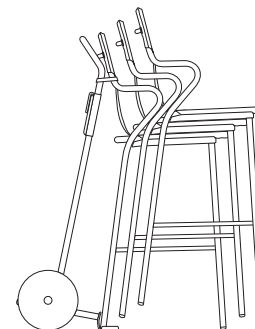

# NESTOR Vozík

 5.8 kg

Vozík pro snadný přesun  
stohovaných židlí HORIZON

- Ocelový rám
- Rukojeť a spodní tyč pro snadné nakládání
- Snadná manipulace
- Úložná kapsa Batyline® Duo pro uložení veškerého čistícího příslušenství
- Popruh pro zajištění židlí a křesel během přepravy
- Praktický díky dvěma kolečkům