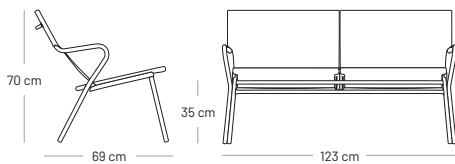

2místné křeslo HORIZON

7.9 kg

Vysoce pohodlné sedadlo z vyztuženého materiálu Batyline®

- Stohovatelné, s polymerovou ochrannou částí, která zabraňuje předčasnému opotřebení látky
- Ocelový rám
- 1 kus „chytře navržená“ opěrka rukou
- Příčka v horní části opěradla usnadňující přemísťování
- Zesílená látka v horní části opěradla zabraňující prohýbání v důsledku opotřebení
- Vyměnitelná plachta
- Zesílené polyamidové plastové chrániče podlahy, vysoce odolné proti poškrábání
- 100% polyesterová barva s vysokou odolností proti UV záření (7krát odolnější než tradiční epoxid)

Storm Grey
LFM9061-9075

Safran
LFM9061-9441