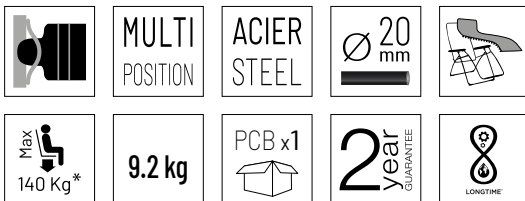

Vlastnosti produktu

- Konstrukce: ocelová trubka HLE (High Limit Elasticity) Ø20 mm. Vysoce odolný proti UV záření, 100% polyesterový náter.
- Připevněné polstrování (tloušťka 4 cm). Odnímatelné a vyměnitelné. Upevnění elastomerovými klípy (patent LAFUMA MOBILIER).
- Poloha „Zero Gravity“: Nohy jsou umístěny mírně nad úroveň srdce a tvoří úhel 127°, aby byla zajištěna optimální relaxace.
- Nastavitelný, odnímatelný a ergonomický podhlavník.
- Ergonomické opěradlo.
- Ergonomické područky z pryskyřice, nastavení polohy pomocí stabilizátorů.
- Ochranný plast na opěrce nohou.
- Vysoce stabilní podložky nohou. Ochrana proti převrácení.