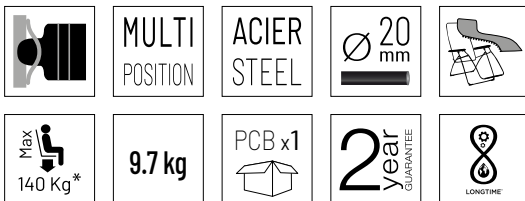

Doporučeno pro: odpočinkové prostory pro zaměstnance, náročné profesionální prostředí, zdravotnická zařízení.

Sauge
LFM3140-9798

Gypse
LFM3140-9799

Charbon
LFM3140-9800

Vlastnosti produktu

- Konstrukce: ocelová trubka HLE (High Limit Elasticity) Ø20 mm. Vysoce odolný proti UV záření, 100% polyesterový nátěr.
- Připevněné polstrování (tloušťka 4 cm). Odnímatelné a vyměnitelné. Upevnění elastomerovými klipy (patent LAFUMA MOBILIER).
- Poloha „Zero Gravity“: Nohy jsou umístěny mírně nad úroveň srdce a tvoří úhel 127°, aby byla zajištěna optimální relaxace.
- Nastavitelný, odnímatelný a ergonomický podhlavník.
- Ergonomické opěradlo.
- Ergonomické područky z pryskyřice, nastavení polohy pomocí stabilizátorů.
- Ochranný plast na opěrce nohou.
- Vysoce stabilní podložky nohou. Ochrana proti převrácení.