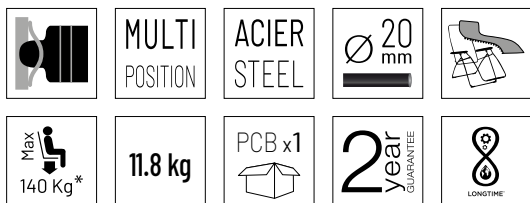

Doporučeno pro: zdravotnická zařízení, domovy pro seniory, pečovatelské jednotky, dlouhodobé použití.

Eucalyptus
LFM9018-9627

Empreinte
LFM9018-9628

Grege
LFM9018-8894

Vlastnosti produktu

- Konstrukce: ocelová trubka HLE (High Limit Elasticity) Ø 20 mm. Vysoce odolné proti UV záření, 100% polyesterový nátěr.
- Přípevněné polstrovaní (tloušťka 6 cm). Odnímatelné a vyměnitelné. Uchycení na elastomerových klípech (patent LAFUMA MOBILIER).
- Poloha „Zero Gravity“: nohy jsou umístěny mírně nad úroveň srdce a tvoří úhel 127°, aby byla zajištěna optimální relaxace.
- Ergonomický, nastavitelný a odnímatelný podhlavník.
- Ergonomická opěrka zad.
- Velmi pohodlné pevné područky z pěny, poloha křesla nastavitelná pomocí aretace pod područkami.
- Ochranný plast na opěrce nohou.
- Vysoce stabilní podložky nohou. Ochrana proti převrácení.