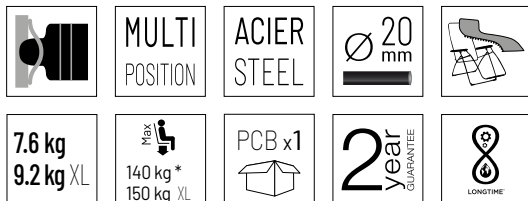

Polohovací křeslo ÉNERGIE - ÉNERGIE XL

Mobilita, univerzálnost a odolnost pro každodenní použití

Storm Grey
LFM3141-9814

Storm Grey
LFM3142-9814
XL

ÉNERGIE je univerzální relaxační křeslo určené pro časté používání v interiéru i exteriéru. Je lehké a snadno ovladatelné, podporuje mobilitu a přístupnost a zároveň zajišťuje ergonomické držení těla díky poloze Zero Gravity a nastavení do více poloh.

Doporučeno pro: veřejné instituce, sdílené prostory, mobilní použití, sportovní regenerační centra.

Vlastnosti produktu

- Konstrukce: ocelová trubka HLE (High Limit Elasticity) Ø 20 mm. Vysoce odolný proti UV záření, 100% polyesterový náter.
- Potah: Batyline® DUO. Snímatelný a vyměnitelný potah. Upevnění elastomerovými klípy (patent LAFUMA MOBILIER).
- Poloha „Zero Gravity“: nohy jsou umístěny mírně nad úroveň srdce a tvoří úhel 127°, aby byla zajištěna optimální relaxace.
- Ergonomický, nastavitelný a odnímatelný podhlavník.
- Ergonomická opěrka zad.
- Ergonomické područky z odolného plastu, nastavení polohy pomocí aretace pod opěrkami.
- Ochranný plast na opěrce nohou.
- Vysoce stabilní podložky nohou. Ochrana proti převrácení.