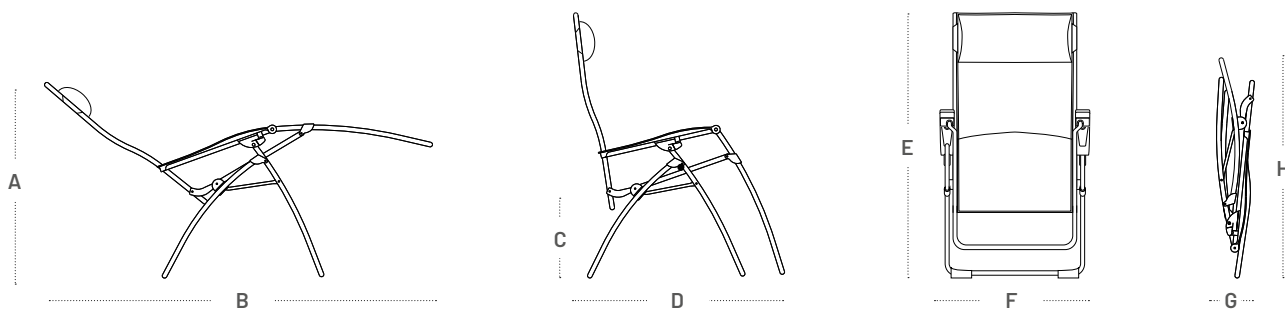

ROZMĚRY

	A	B	C	D	E	F	G	H
OXYGÈNE	90 cm	162 cm	47 cm	83 cm	119 cm	72 cm	29 cm	102 cm
VITAL	85 cm	163 cm	41 cm	94 cm	116 cm	70 cm	26 cm	97 cm
ÉCLIPSE	82 cm	163 cm	43 cm	88 cm	115 cm	71 cm	18 cm	98 cm
ÉCLIPSE XL	88 cm	174 cm	45 cm	97 cm	123 cm	76 cm	20 cm	108 cm
ÉCLIPSE Chaise lounge	68 cm	164 cm	31 cm	164 cm	68 cm	63 cm	15 cm	141 cm
ÉNERGIE	82 cm	163 cm	38 cm	88 cm	115 cm	71 cm	18 cm	98 cm
ÉNERGIE XL	88 cm	174 cm	42 cm	97 cm	123 cm	76 cm	20 cm	108 cm