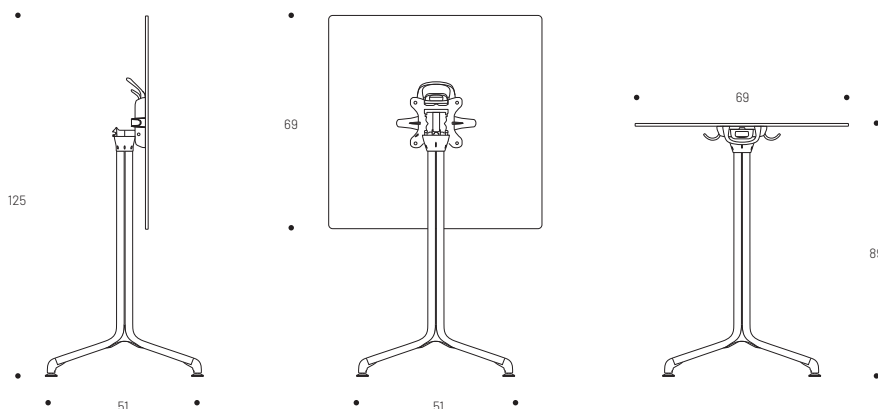

Tundra - Allure

LFM5185-9540
Granite ●

LFM5185-9538
Cobalt ●

LFM5185-3713
Ebène ●

HORIZON MIDDLE stůl - Design BIG GAME - Deska 69x69 cm

Venkovní jídelní stůl, výška 89 cm.

Rám: ocelová pozinkovaná trubka Ø 25 mm.
Stolní deska: kompaktní deska HPL, tloušťka 10 mm. Sklápění s brzdovým systémem (patentováno) na opěrných nohách.