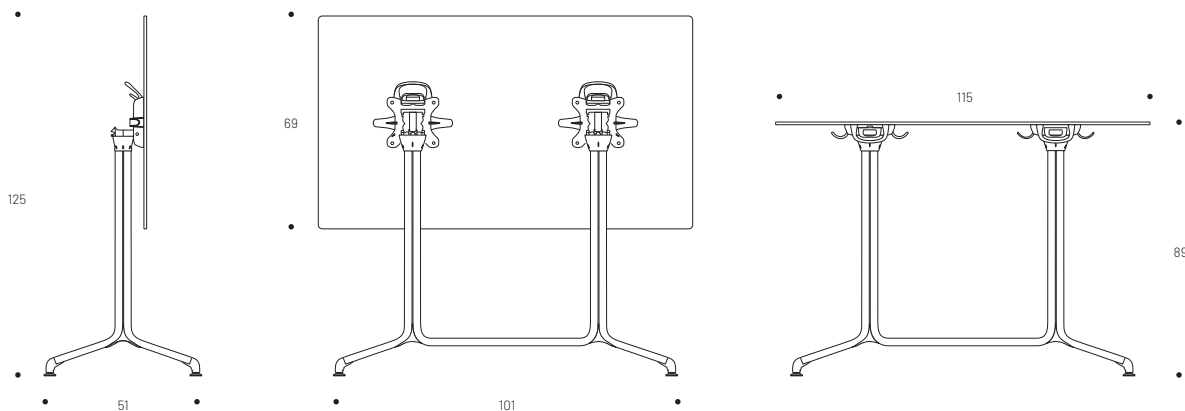

Podnoží

LFM9047-9105
Titane

Deska

LFM9016-9442
Ciment

Podnoží

LFM9047-0247
Noir

HORIZONMIDDLE stůl - Design BIG GAME - Deska 115x69 cm

Venkovní jídelní stůl, výška 89 cm.

Rám: ocelová pozinkovaná trubka Ø 25 mm.

Stolní deska: kompaktní deska HPL, tloušťka 10 mm. Sklápění s brzdovým systémem (patentováno) na opěrných nohách.

Rukojeť pro snadné přenášení.

Háček na kabelku.

4 nastavitelné podložky pro lepší stabilitu.