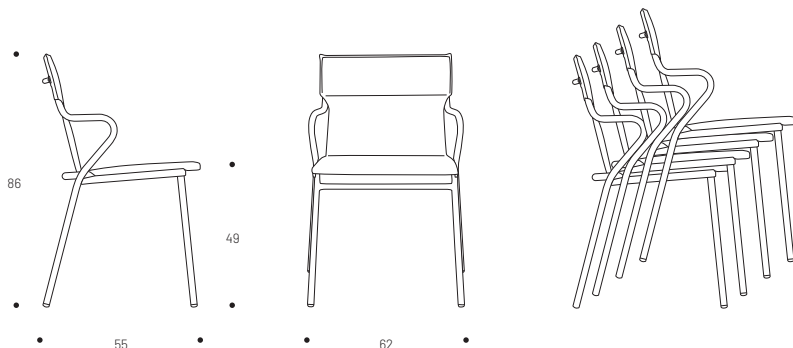

Jsou k dispozici jako příslušenství k prodeji nebo jako náhradní díly prostřednictvím našeho poprodejního servisu.

Produkty

ANCÔNE židle s područkami - Design BIG GAME

Vysoce pohodlná židle.

Rám: ocelová pozinkovaná trubka Ø 22 mm.