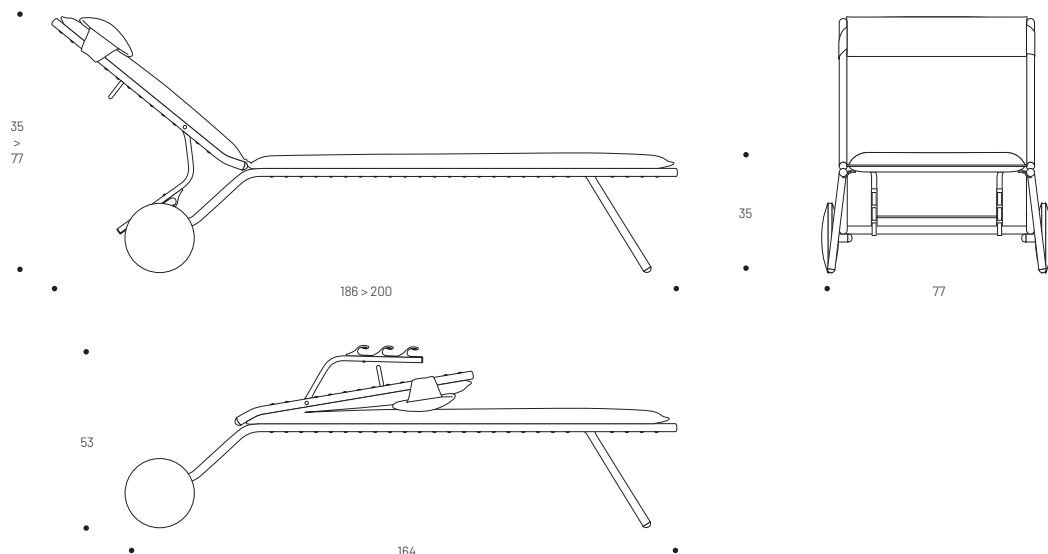

NEW
LFM5268-9540
Granite ●

NEW
LFM5268-3713
Ebène ●

Produkty

BAYANNE II opalovací lehátko

Opalovací lehátko s kolečky.

Rám: ocelová trubka HEL Ø 25 mm. Kola s elastomerovým chodem (tichá).

Potah Hedona: prodyšný a propustný. Rychleschnoucí. Vynikající odolnost vůči UV záření.