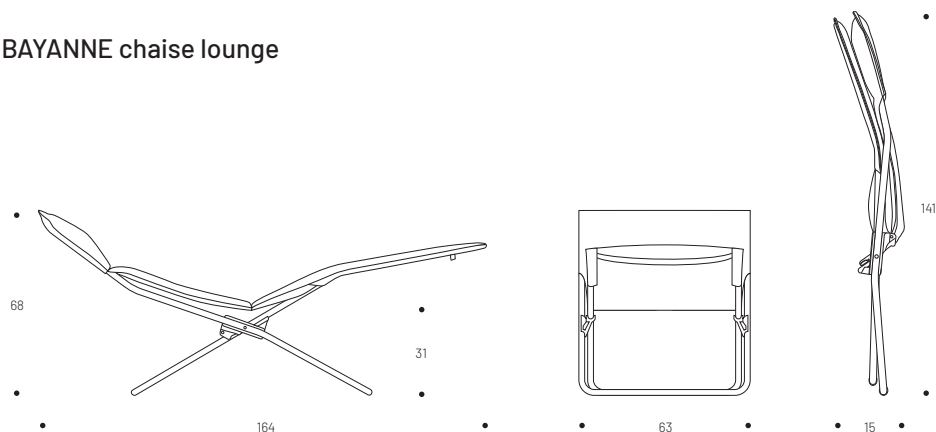

BAYANNE chaise lounge

Chaise lounge.

Skládací lehátko/lenoška s velkou základnou.

Rám: HEL pozinkovaná ocelová trubka Ø 25 mm.

Kloubový systém s exkluzivním bezpečnostním zámekem ve složené poloze.

Potah Hedona: prodyšný a propustný. Rychleschnoucí. Vynikající odolnost vůči UV záření.