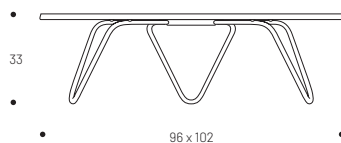

LFM2768-8917
Onyx ●

Tundra - Allure

LFM5032-9540
Granite ●

LFM5032-9538
Cobalt ●

LFM5032-3713
Ebène ●

COCOON nízký stůl

Vnitřní a venkovní nízký stůl.

Stolní deska: vysoce kvalitní kompaktní laminovaný materiál HPL, zvláště odolný. Tloušťka 10 mm.