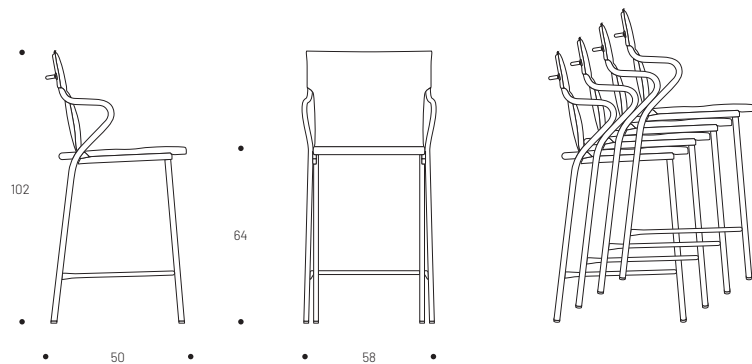

LFM5048-9292
Ciment ●

LFM5038-9815
Ciment ●

NEW
LFM5208-9931
Fusain ●

LFM5038-9541
Ciment ●

Produkty

ANCÔNE MIDDLE židle s područkami - Design BIG GAME

Vysoce pohodlná židle.

Rám: ocelová pozinkovaná trubka Ø 22 mm. Výška sedáku: 64 cm.