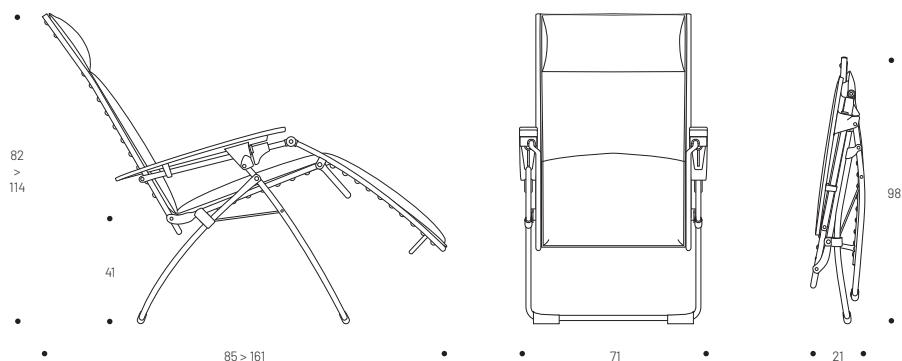

Produkty

BAYANNE relaxační křeslo

Relaxační polohovací křeslo

Rám: ocelová trubka HEL Ø 20 mm.

Rafinovaný design bez příčného kusu v horní části opěradla i základny opěrky nohou.

Ergonomické područky vyrobené ze vstříkované pryskyřice.