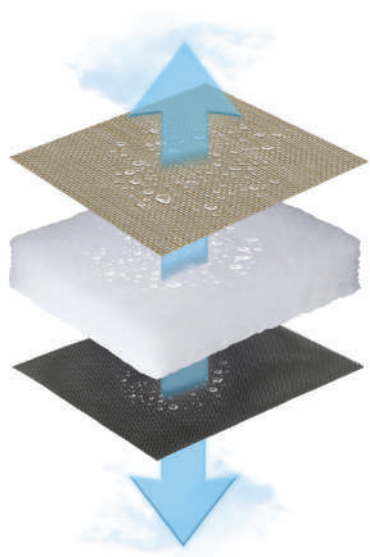

Potahy a polštáře

HEDONA, dokonalá kombinace techniky, pohodlí a stylu.

Technický „3vrstvý“ potah Hedona, který je výsledkem dlouhé výzkumné studie komfortu sezení a nových produktů pro vnitřní/venkovní použití, nabízí nepřekonatelný komfort a zároveň umožňuje design produktů s rafinovanými liniemi a jednoznačným moderním vzhledem.

Dekoratивní část vyrobená z Edenu originálním způsobem kombinuje technické kvality Batyline® s pohodlím, dotykem látky a stylem.

Hedona se snadno udržuje, nezadržuje vodu, je prodyšná, rychle schne a nepůsobí na ni slunce. Snadno se udržuje v čistotě trochou mýdlové vody.

Batyline® EDEN

Prodyšné a propustné
polyesterové polstrování

Batyline® ISO

BATYLINE® Serge Ferrari

Tkanina Batyline® umožňuje vytvářet produkty, které jsou zvláště vhodné pro použití kolem bazénu díky dobré odolnosti vůči UV záření a otevřené vazbě, která nezadržuje vodu.

Látky Batyline® mají velkou odolnost proti roztržení, drží tvar a snadno se udržují.

SOFT - Moderní a pohodlné.

Tato technická textilie určená pro vnitřní použití nabízí vysokou odolnost při každodenním používání.

Snadno se čistí, SOFT se vyrábí ve dvou vrstvách: plátno Airlon a hustá plstěná tkanina, 100% polyester, který šetří teplo a nabízí bezkonkurenční pohodlí.

Tato vazba se smíšenými barvami dodá vašemu interiéru nádech designu.