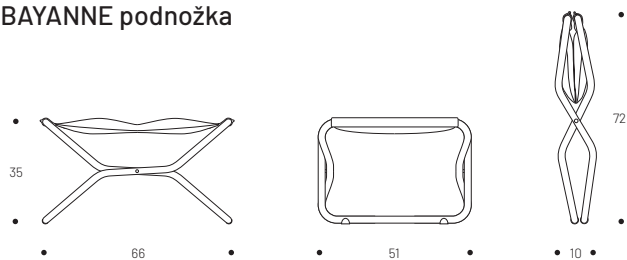

BAYANNE podnožka

Podnožka.

Rám: ocelová trubka HEL Ø 25 mm.

Potah Hedona: prodyšný a propustný. Rychleschnoucí. Vynikající odolnost vůči UV záření.

Chrániče nožiček.

			Hedona - Opale		LFM2968-9271 Argile ●		LFM2968-9270 Céladon ●
			Hedona - Gordes		LFM2647-7710 Latte ●		LFM2647-8917 Onyx ●