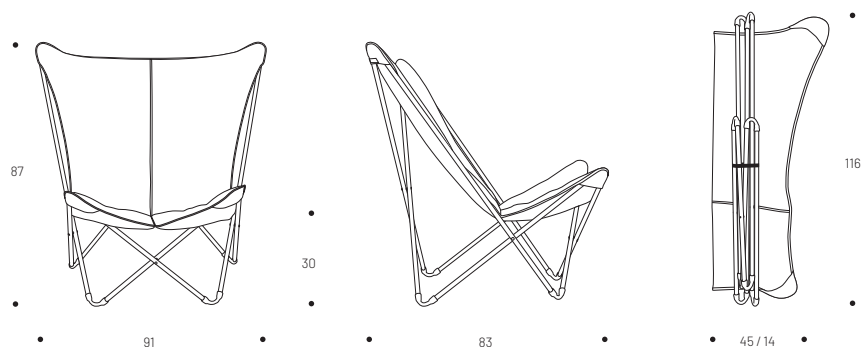

SPHINX křeslo