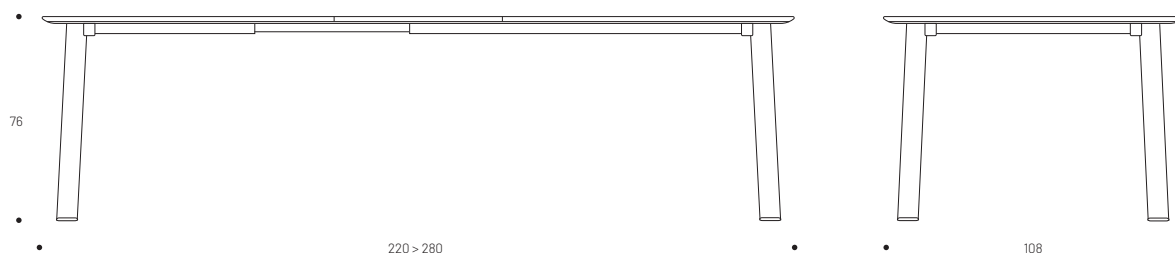

ANCÔNE rozkládací stůl

Venkovní rozkládací jídelní stůl.

Jednoduchá, rychlá montáž.

Rám: hliníkové lemování a nohy

Stolová deska a nástavec: kompaktní laminát HPL. Materiál, který je obzvláště odolný. Tloušťka 10mm.