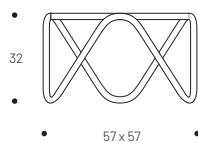

Rám: ocelová trubka HEL Ø 16 mm.

Chrániče nohou.

11.7
KG

5
year
GUARANTEE

LFM2979-9292
Ciment ●

NEW
LFM2717-9931
Fusain ●

LFM2717-9541
Ciment ●

VOGUE odkládací stolek