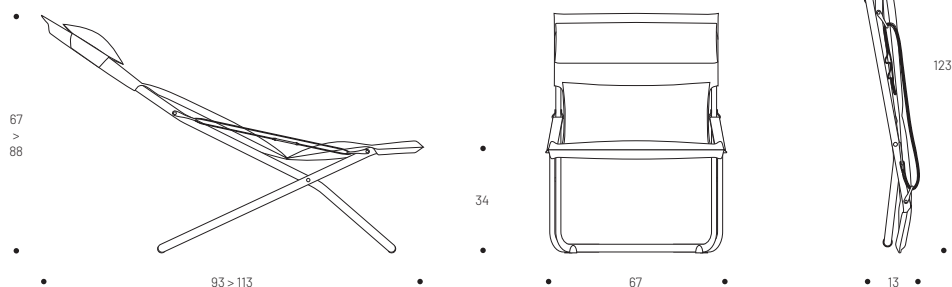

Produkty

BAYANNE lehátko

Lehátko.

Skládací lehátko s velkou základnou. Žádná příčka v přední části sedadla.

Rám: ocelová trubka HEL Ø 25 mm.

Područky ze zesílené tkaniny s nastavením do 3 poloh pomocí karabiny a kroužku (včetně polohy naplocho).

Potah Hedona: prodyšný a propustný. Rychleschnoucí. Vynikající odolnost vůči UV záření.

Nastavitelná a odnímatelná čalouněná opěrka hlavy.

Chrániče nožiček.

			Hedona - Opale		LFM2969-9271 Argile ●		LFM2969-9270 Céladon ●
			Hedona - Gordes		LFM2866-7710 Latte ●		LFM2866-8917 Onyx ●