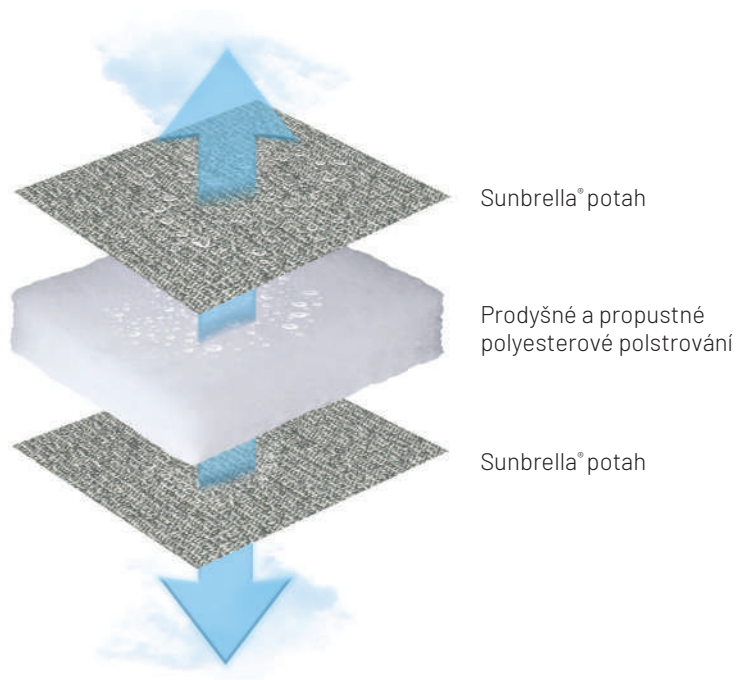

Potahy a polštáře

TUNDRA, kde se styl snoubí s pohodlím!

Objevte tuto ultratrendovou, super měkkou texturu s hotovými akcenty.

Měkká polstrovaná technická tkanina určená pro vnitřní i venkovní použití, která nabízí dobrou odolnost vůči povětrnostním vlivům a každodennímu opotřebení. Odolává slunečnímu záření, odpuzuje vodu a snadno se čistí (mýdlovou vodou). Všechny její technické vlastnosti dělají z této textilie ideálního partnera pro váš volný čas.

sunbrella®