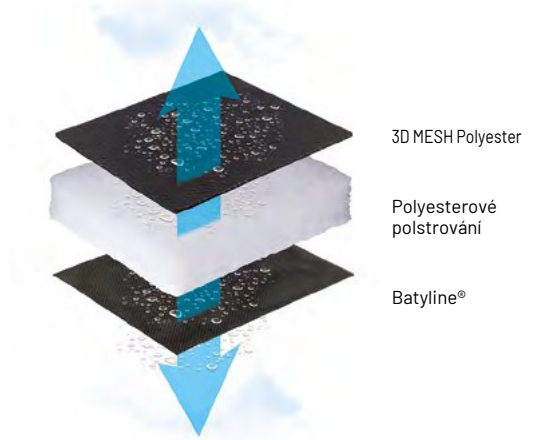

OXYGÈNE

Potah sedadla (85 % PVC - 15 % bavlna)

- Polyethylenová základna
- Účinný proti bakteriím (MRSA)
- Vodotěsný
- Klasifikace požární odolnosti (M1- NFP92503 / AM 18 / BS
5852 crib 5 / B2 (DIN 4102) / EN 1021.1-2-3 / IMO A652 / JAR
25 / FAR 25.853 / CATB 117).
- Odolnost proti roztržení
- Bez ftalátů
- Vyrží i při umělém osvětlení ≥ 6
- Snadné čištění

FUTURA

AirComfort® M2

Technický "třívrstvý" potah AirComfort® je výsledkem dlouhého výzkumu prováděného v našich laboratořích v oblasti komfortu sezení a nového využití nábytku v interiéru a exteriéru.

- Kombinace 3 prodyšných a propustných materiálů
- Nezadržuje vodu
- Zlepšuje cirkulaci vzduchu, rychlé sušení
- Dobrá odolnost vůči UV záření
- Snadno se čistí mýdlovou vodou