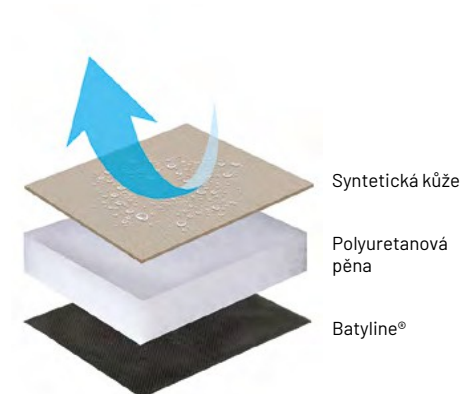

Batyliné® DUO

Storm Grey
LFM9040-9075

TECHNICKÉ INFORMACE

ÉCLIPSE

Polyamidový potah
sedadla Stamskin Top.

Tkaniny bez ftalátů,
Greenguard.

- Vodotěsné
- Klasifikováno jako
ohnivzdorné (M2)
- Odolnost proti roztržení
- Vyrží i při umělém
osvětlení ≥ 4
- Snadné čištění

VITAL

Potah sedadla z
polyamidu Jersey
Stamskin Zen Agivir.

Tkaniny bez ftalátů, Greenguard.
Membrány s antivirovým povrchem

- Vodotěsné
- Klasifikováno jako
ohnivzdorné (M2)
- Odolnost proti roztržení
- Vyrží i při umělém
osvětlení ≥ 6
- Snadné čištění