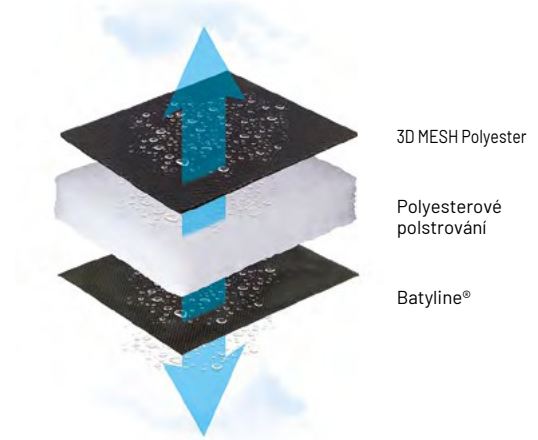

OXYGÈNE

Potah sedadla (85 % PVC - 15 % bavlna)

- Polyethylenová základna
- Účinný proti bakteriím (MRSA)
- Vodotěsný
- Klasifikace požární odolnosti (M1- NFP92503 / AM 18 / BS
5852 crib 5 / B2 (DIN 4102) / EN 1021.1-2-3 / IMO A652 / JAR
25 / FAR 25.853 / CATB 117).
- Odolnost proti roztržení
- Bez ftalátů
- Vyrží i při umělém osvětlení ≥ 6
- Snadné čištění

FUTURA

AirComfort® M2

Technický "třívrstvý" potah AirComfort® je výsledkem dlouhého výzkumu prováděného v našich laboratořích v oblasti komfortu sezení a nového využití nábytku v interiéru a exteriéru.

- Kombinace 3 prodyšných a propustných materiálů
- Nezadržuje vodu
- Zlepšuje cirkulaci vzduchu, rychlé sušení
- Dobrá odolnost vůči UV záření
- Snadno se čistí mýdlovou vodou