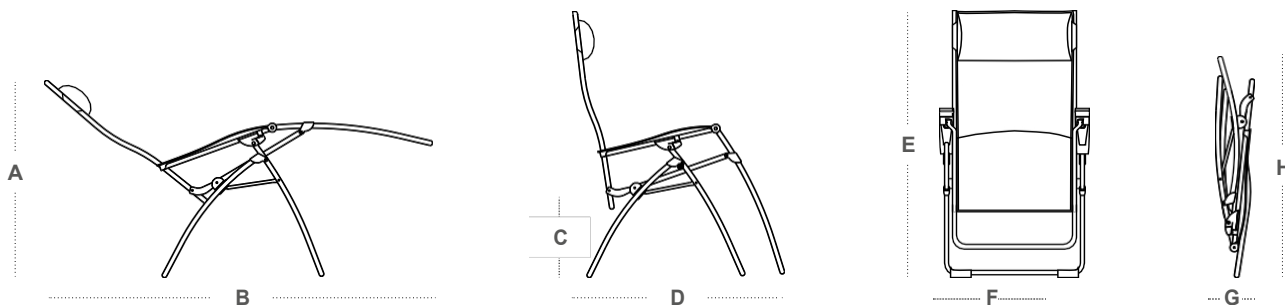

Povrchová úprava práškovým lakem (100% polyesterový prášek, vynikající odolnost proti UV záření).

Rám
HEL Ocel

Noir

Rozměry

	A	B	C	D	E	F	G	H
ÉCLIPSE Chaise lounge	68 cm 26,8 palce	164 cm 64,6 palce	31 cm 12,2 palce	164 cm 64,6 palce	68 cm 26,8 palce	63 cm 24,8 palce	15 cm 5,9 palce	141 cm 55,5 palce
ÉCLIPSE Recliner	85 cm 33,5 palce	163 cm 64,2 palce	41 cm 16,1 palce	94 cm 37,0 palců	116 cm 45,7 palce	70 cm 27,6 palce	26 cm 10,2 palce	97 cm 38,2 palce
Lehátko OXYGÈNE	90 cm 35,4 palce	162 cm 63,8 palce	47 cm 18,5 palce	83 cm 32,7 palce	119 cm 46,9 palce	72 cm 28,3 palce	29 cm 11,4 palce	102 cm 40,2 palce
VITAL Recliner	85 cm 33,5 palce	163 cm 64,2 palce	41 cm 16,1 palce	94 cm 37,0 palců	116 cm 45,7 palce	70 cm 27,6 palce	26 cm 10,2 palce	97 cm 38,2 palce
Lehátko FUTURA	82 cm 32,3 palce	163 cm 64,2 palce	43 cm 16,9 palce	88 cm 34,6 palce	115 cm 45,3 palce	71 cm 28,0 palců	18 cm 7,1 palce	98 cm 38,6 palce
Lehátko FUTURA XL	88 cm 34,6 palce	174 cm 68,5 palce	48 cm 18,9 palce	97 cm 38,2 palce	123 cm 48,4 palce	76 cm 29,9 palce	20 cm 7,9 palce	108 cm 42,5 palce
Lehátko ÉNERGIE	81 cm 31,9 palce	163 cm 64,2 palce	40 cm 15,7 palce	88 cm 34,6 palce	115 cm 45,3 palce	71 cm 28,0 palců	18 cm 7,1 palce	98 cm 38,6 palce
Lehátko ÉNERGIE XL	91 cm 35,8 palce	173 cm 68,1 palce	45 cm 17,7 palce	90 cm 35,4 palce	125 cm 49,2 palce	76 cm 29,9 palce	22 cm 8,9 palce	106 cm 41,7 palce