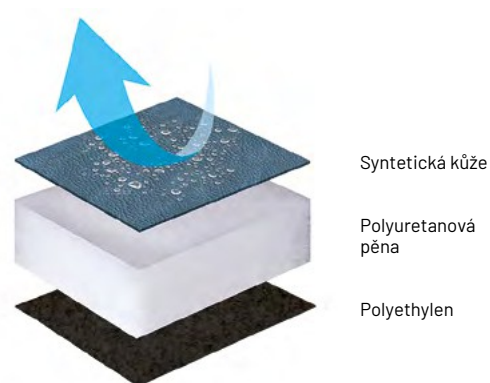

OXYGÈNE

Potah sedadla (85 % PVC - 15 % bavlna)

- Polyethylenová základna
- Účinný proti bakteriím (MRSA)
- Vodotěsný
- Klasifikace požární odolnosti (M1- NFP92503 / AM 18 / BS
  5852 crib 5 / B2 (DIN 4102) / EN 1021.1-2-3 / IMO A652 / JAR
  25 / FAR 25.853 / CATB 117).
- Odolnost proti roztržení
- Bez ftalátů
- Vyrží i při umělém osvětlení ≥ 6
- Snadné čištění