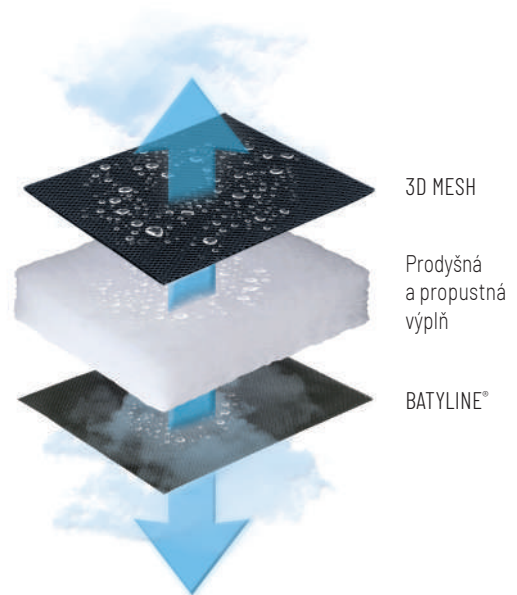

TECHNICKÉ INFORMACE

AirComfort®

Trojité technické vrstve AirComfort® je výsledkem dlouhého výzkumu v našich laboratořích v oblasti pohodlí sezení a nových trendů vnitřního a venkovního nábytku.

- Kombinace prodyšných a propustných materiálů.
- Nezadržuje vodu.
- Podporuje cirkulaci vzduchu, rychlé schnutí.
- Dobrá odolnost vůči UV záření.
- Velmi pohodlný sedací materiál.