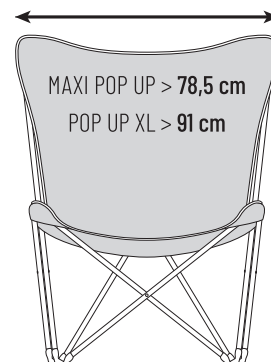

### MAXI POP UP náhradní potahy

SAILLANS

LFM2670 Thym 9881

SEVILLE

LFM2670 Garance 6534

LFM2670 Curry 7234