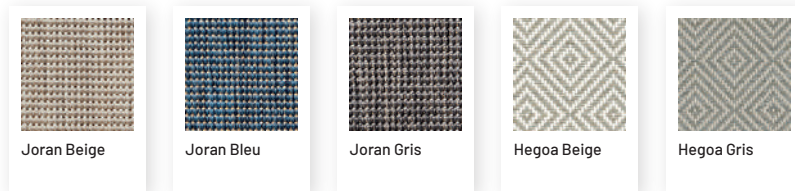

OBALY | Polypropylen / PU

KOBERCE | 100% Polypropylen