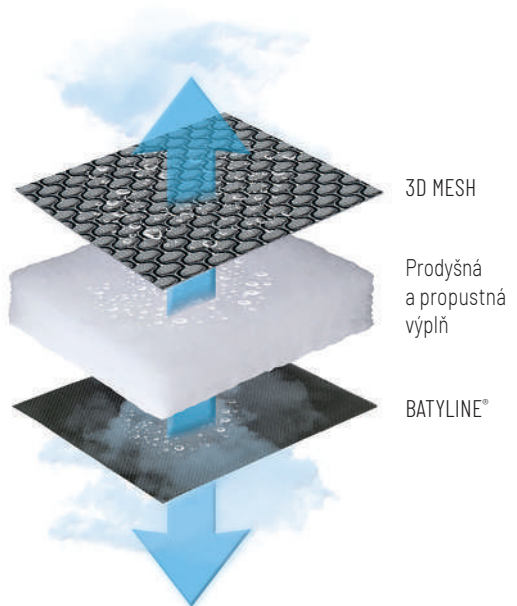

BeComfort®

Otestujte přirozenou směs trendu a pohody!

Nová textilie BeComfort®, která kombinuje technické znalosti LAFUMA MOBILIER s naší exkluzivní designovou DNA.

Posadte se na tento perforovaný potah s texturovaným voštinovým vzorem, prodyšný a propustný (rychle schnoucí), se třemi vrstvami pro bezkonkurenční pohodlí.