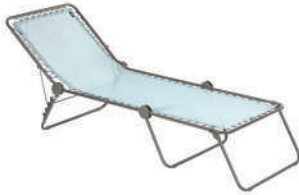

SIESTA

NATURA

Batyliné® Iso - Ocelové trubky HLE v barvě Titan

LFM2293 Ciel 9711