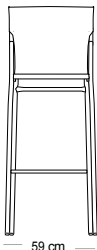

Vysoká židle s područkami HORIZON

5,7 kg

Vysoce komfortní sedadlo ze zesíleného materiálu Batyline®

- Stohovatelná, s polymerovou ochrannou částí, která zabraňuje předčasnému opotřebení tkaniny.
- Pozinkovaný ocelový rám, který je odolný a lehký.
- Opěrka z 1 kusu díky "chytrému designu"
- Příčná tyč v horní části opěradla pro usnadnění pohybu
- Zesílená tkanina v horní části opěradla zabraňující prohýbání v důsledku opotřebení.
- Vyměnitelný potah
- Zesílené polyamidové plastové chrániče podlahy, vysoce odolné proti poškrábání
- 100% polyesterová barva s vysokou odolností proti UV záření (10krát odolnější než tradiční epoxidová barva)

Bouřkově šedá
LFM9006-9075 ●
LFM9006-9814 ●

Pearl
LFM9006-9076 ●
LFM9006-9917 ●

Noisette
LFM9006-9077 ●
LFM9006-4476 ●

Terre Cuite
LFM9006-9078 ●
LFM9006-9918 ●

Safran
LFM9006-9441 ●
LFM9006-9916 ●