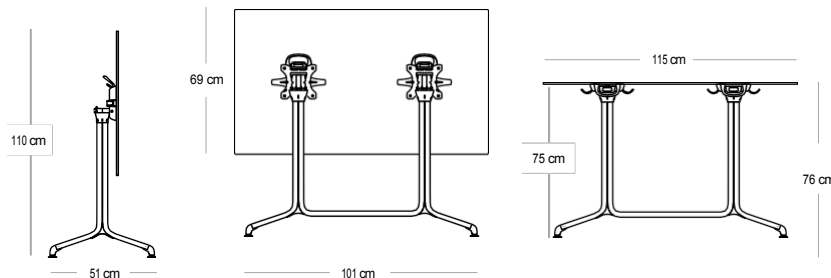

11,2 kg (stolní)

8,1 kg (noha stolu)

Noha stolu (*prodává se samostatně*)

Titane
LFM9003-9105

Noir
LFM9003-0247