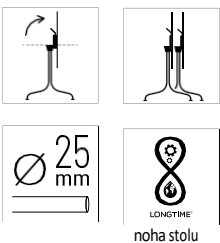

Stůl HORIZON

Deska stolu HPL 115 x 69 cm

Stolní deska: kompaktní laminovaný materiál HPL. Skládací boční noha stolu:

- Pozinkovaný ocelový rám který je odolný a lehký
- Výklonná stolní deska s aretací
- Patentovaný systém rukojeti
- Rukojeť pro "manipulaci" a propojení
- Nohy lze vzájemně propojit
- 4 nastavitelné, pohyblivé chrániče podlahy pro lepší stabilitu
- Háčky na kabelky pod deskou stolu

Stolní deska (*prodává se samostatně*)

Ciment
LFM9017-9442

Fusain NEW
LFM9017-9926

Bois
LFM9017-9073