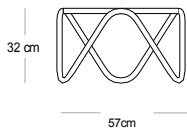

Nízký stůl VOGUE

Stohovatelný nízký stolek

- Hliníkové nohy, které jsou odolné a lehké
- Lakovaná ocelová stolní deska
- Chrániče podlahy na nohách

Titane
LFM9032-7782

Noir
LFM9032-0669

1,8 kg