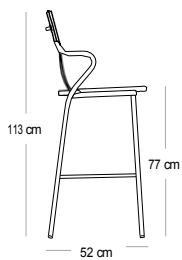

Vysoká židle s područkami HORIZON

5,7 kg

Vysoce komfortní sedadlo ze zesíleného materiálu Batyline®

- Stohovatelná, s polymerovou ochrannou částí, která zabraňuje předčasnému opotřebení tkaniny.
- Pozinkovaný ocelový rám, který je odolný a lehký.
- Opěrka z 1 kusu díky "chytrému designu"
- Příčná tyč v horní části opěradla pro usnadnění pohybu
- Zesílená tkanina v horní části opěradla zabraňující prohýbání v důsledku opotřebení.
- Vyměnitelný potah
- Zesílené polyamidové plastové chrániče podlahy, vysoce odolné proti poškrábání
- 100% polyesterová barva s vysokou odolností proti UV záření (10krát odolnější než tradiční epoxidová barva)

Bouřkově šedá
LFM9006-9075 ●
LFM9006-9814 ●

Pearl
LFM9006-9076 ●
LFM9006-9917 ●

Noisette
LFM9006-9077 ●
LFM9006-4476 ●

Terre Cuite
LFM9006-9078 ●
LFM9006-9918 ●

Safran
LFM9006-9441 ●
LFM9006-9916 ●