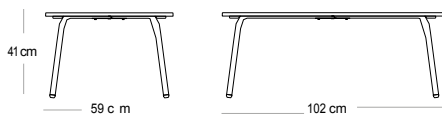

Nízký stůl VENICE

stolová deska 102 x 59 cm

NOVINKA

Stolní deska: pozinkovaná ocel s antikorozi úpravou

- Pozinkovaný ocelový rám, který je odolný a lehký.
- Ochranné podložky. Nastavovací prvky: na koncích 2 nožiček pro dokonalou stabilitu podle potřeby (snadná a přesná korekce případného viklání).
- 100% polyesterová barva s vysokou odolností proti UV záření (10krát odolnější než tradiční epoxidová barva)

Titane
LFM5281-7782

11,3 kg