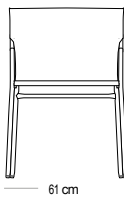

# Židle s područkami HORIZON

 4,5 kg

Vysoce komfortní sedadlo ze zesíleného materiálu Batyline®

- Stohovatelná, s polymerovou ochrannou částí, která zabraňuje předčasnému opotřebení tkaniny.
- Pozinkovaný ocelový rám, který je odolný a lehký.
- Opěrka z 1 kusu díky "chytrému designu"
- Příčná tyč v horní části opěradla pro usnadnění pohybu
- Zesílená tkanina v horní části opěradla zabraňuje prověšení v důsledku opotřebení.
- Vyměnitelný potah
- Zesílené polyamidové plastové chrániče podlahy, vysoce odolné proti poškrábání
- 100% polyesterová barva s vysokou odolností proti UV záření (10krát odolnější než tradiční epoxidová barva)