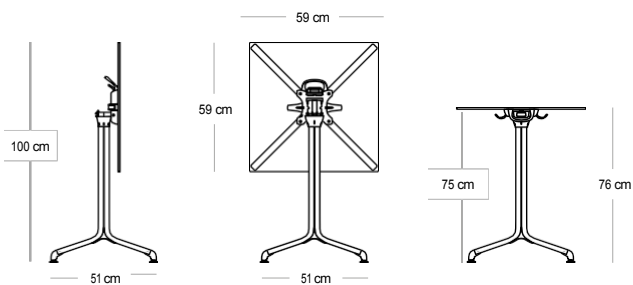

6,1 kg

4,2 kg