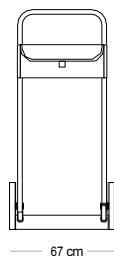

Vozík NESTOR

Vozík pro snadné
přemísťování stohovaných
židlí a křesel HORIZON

- Silná lehká ocelová konstrukce
- Průměr trubky 25 mm
- Rukojeť a spodní tyč pro snadné nakládání
- Složený list pro snadnou manipulaci
- Úložná kapsa Batyline® Duo pro uložení veškerého čistícího příslušenství
- Popruh pro zajištění židlí a křesel při přepravě
- Praktický se dvěma koly