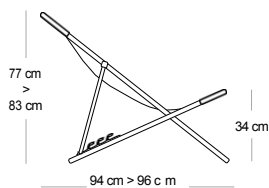

# HELIO TRANSAT ACIER XL

4,7 kg

Vysoce pohodlné sedadlo Velio® bez příčky pod nohama

- Pozinkovaný ocelový rám, který je odolný a lehký.
- Skládací a snadno skladovatelný
- 4polohový regálový systém
- Vyměnitelné plátno
- Plastové díly ze zesíleného polyamidu