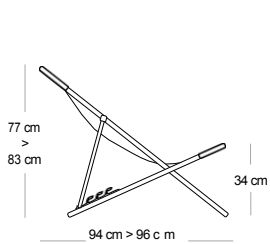

HELIO TRANSAT ACIER

4,2 kg

Vysoce pohodlné sedadlo Velio® bez příčky pod nohama

- Pozinkovaný ocelový rám HLE, který je odolný a lehký.
- Skládací a snadno skladovatelný
- 4polohový regálový systém
- Vyměnitelné plátno
- Plastové díly ze zesíleného polyamidu

Splňuje normu NFD 61062

Brique
LFM9031-9148

Chataigne
LFM9031-9147

Truffe
LFM9031-9146

Aloe
LFM9031-9145

Crepuscule
LFM9031-9159

Fonte
LFM9031-9149