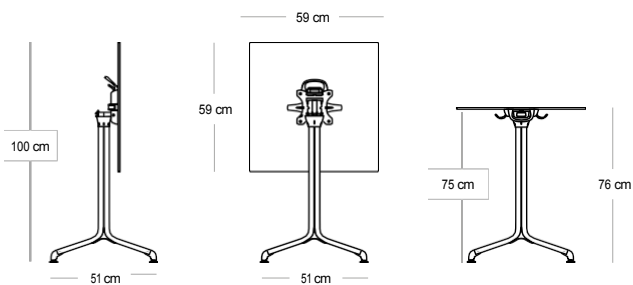

# Stůl HORIZON

Deska stolu HPL Ø69 cm

**KG** 5,4 kg (deska)

**KG** 4,2 kg (noha)

Deska stolu : kompaktní laminovaný materiál HPL

Skládací středová noha stolu:

- Pozinkovaný ocelový rám který je odolný a lehký
- Výklopná stolní deska s aretací
- Patentovaný systém rukojetí
- Rukojeť pro "manipulaci" a propojení
- Nohy lze vzájemně propojit
- 4 nastavitelné, pohyblivé chrániče podlahy pro lepší stabilitu
- Háčky na kabelky pod deskou stolu

# Stůl HORIZON

Deska stolu HPL 59 x 59 cm

noha stolu

5 kg

4,2 kg

Deska stolu : kompaktní laminovaný materiál HPL

Skládací středová noha stolu:

- Pozinkovaný ocelový rám který je odolný a lehký
- Výklopná stolní deska s aretací
- Patentovaný systém rukojeti
- Rukojeť pro "manipulaci" a propojení
- Nohy lze vzájemně propojit
- 4 nastavitelné, pohyblivé chrániče podlahy pro lepší stabilitu
- Háčky na kabelky pod deskou stolu