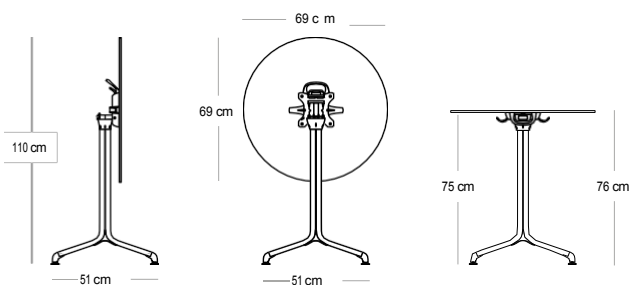

# Stůl HORIZON

Deska stolu HPL Ø69 cm

**KG** 5,4 kg (deska)

**KG** 4,2 kg (noha)

Deska stolu : kompaktní laminovaný materiál HPL

Skládací středová noha stolu:

- Pozinkovaný ocelový rám který je odolný a lehký
- Výklopná stolní deska s aretací
- Patentovaný systém rukojetí
- Rukojeť pro "manipulaci" a propojení
- Nohy lze vzájemně propojit
- 4 nastavitelné, pohyblivé chrániče podlahy pro lepší stabilitu
- Háčky na kabelky pod deskou stolu