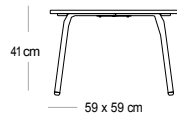

# VENCE Nízký stůl

deska stolu 59 x 59 cm

NOVINKA

Stolní deska: pozinkovaná ocel s antikoroziční úpravou

- Pozinkovaný ocelový rám, který je odolný a lehký.
- Ochranné podložky. Nastavovací prvky: na koncích 2 nožiček pro dokonalou stabilitu podle potřeby (snadná a přesná korekce případného viklání).
- 100% polyesterová barva s vysokou odolností proti UV záření (10krát odolnější než tradiční epoxidová barva)