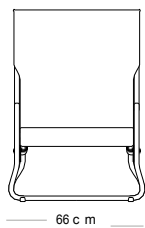

Lehátko HORIZON

7,2 kg

Vysoce pohodlné vyztužené sedadlo Batyline® bez příčky pod nohama

- Ocelový rám, který je odolný a lehký
- Skládací a snadno skladovatelný
- Rukojeti pro snadnější zvedání
- 1 kus "chytré designové" opěrky rukou
- Vyměnitelné plátno
- Plastové díly ze zesíleného polyamidu

Splňuje normu NFD 61062

Storm Grey
LFM9000-9075

Pearl
LFM9000-9076

Noisette
LFM9000-9077

Terre Cuite
LFM9000-9078

Safran
LFM9000-9441