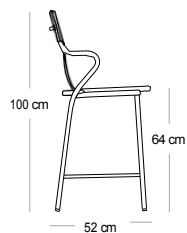

Střední židle s područkami HORIZON

5,3 kg

Vysoce komfortní sedák ze zesíleného materiálu Batyline®

- Stohovatelná, s polymerovou ochrannou částí, která zabraňuje předčasnému opotřebení tkaniny.
- Pozinkovaný ocelový rám, který je odolný a lehký.
- Opěrka z 1 kusu díky "chytrému designu"
- Příčná tyč v horní části opěradla pro usnadnění pohybu
- Zesílená tkanina v horní části opěradla zabraňuje prověšení v důsledku opotřebení.
- Vyměnitelný potah
- Zesílené polyamidové plastové chrániče podlahy, vysoce odolné proti poškrábání
- 100% polyesterová barva s vysokou odolností proti UV záření (10krát odolnější než tradiční epoxidová barva)

Storm Grey
LFM9048-9075 ●
LFM9048-9814 ●

Pearl
LFM9048-9076 ●
LFM9048-9917 ●

Noisette
LFM9048-9077 ●
LFM9048-4476 ●

Terre Cuite
LFM9048-9078 ●
LFM9048-9918 ●

Safran
LFM9048-9441 ●
LFM9048-9916 ●