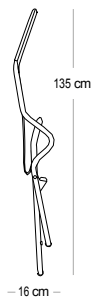

Lehátko HORIZON

7,2 kg

Vysoce pohodlné vyztužené sedadlo Batyline® bez příčky pod nohama

- Ocelový rám, který je odolný a lehký
- Skládací a snadno skladovatelný
- Rukojeti pro snadnější zvedání
- 1 kus "chytré designové" opěrky rukou
- Vyměnitelné plátno
- Plastové díly ze zesíleného polyamidu

Splňuje normu NFD 61062

Storm Grey
LFM9000-9075

Pearl
LFM9000-9076

Noisette
LFM9000-9077

Terre Cuite
LFM9000-9078

Safran
LFM9000-9441