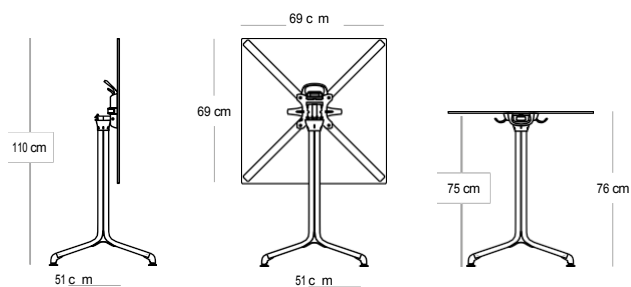

Stolní deska (prodává se samostatně)

 **Titan NEW**  
LFM9058-9105

Noha stolu (prodává se samostatně)

 **Titan**  
LFM9002-9105

 6,1 kg

 4,2 kg

# Stůl HORIZON

ocelová deska stolu 69 x 69 cm

NOVINKA

noha stolu

KG 7,9 kg

KG 4,2 kg

Stolní deska: pozinkovaná ocel s antikoroziční úpravou

Skládací středová noha stolu: