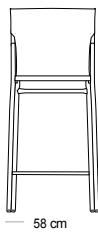

Střední židle s područkami HORIZON

5,3 kg

Vysoce komfortní sedák ze zesíleného materiálu Batyline®

- Stohovatelná, s polymerovou ochrannou částí, která zabraňuje předčasnému opotřebení tkaniny.
- Pozinkovaný ocelový rám, který je odolný a lehký.
- Opěrka z 1 kusu díky "chytrému designu"
- Příčná tyč v horní části opěradla pro usnadnění pohybu
- Zesílená tkanina v horní části opěradla zabraňuje prověšení v důsledku opotřebení.
- Vyměnitelný potah
- Zesílené polyamidové plastové chrániče podlahy, vysoce odolné proti poškrábání
- 100% polyesterová barva s vysokou odolností proti UV záření (10krát odolnější než tradiční epoxidová barva)

Storm Grey
LFM9048-9075 ●
LFM9048-9814 ●

Pearl
LFM9048-9076 ●
LFM9048-9917 ●

Noisette
LFM9048-9077 ●
LFM9048-4476 ●

Terre Cuite
LFM9048-9078 ●
LFM9048-9918 ●

Safran
LFM9048-9441 ●
LFM9048-9916 ●