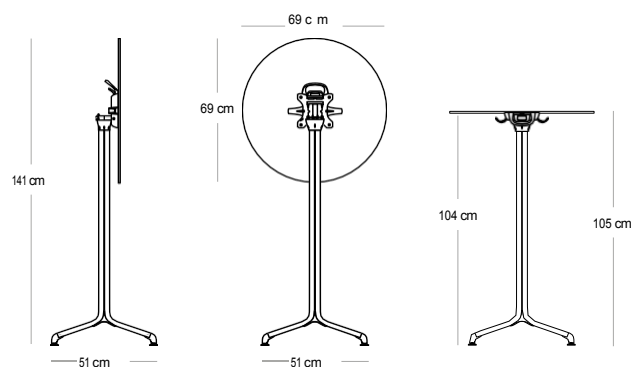

# Vysoký stůl HORIZON

Deska stolu HPL Ø69 cm

noha stolu

**KG** 5,4 kg (stolní)

**KG** 5,3 kg (noha stolu)

Stolní deska (prodává se samostatně)

Marbre Blanc  
LFM9007-9444

Ciment  
LFM9007-9442