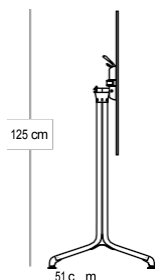

11,2 kg (stolní)

10,5 kg (noha stolu)

Noha stolu (prodává se samostatně)

Titane
LFM9046-9105

Noir
LFM9046-0247