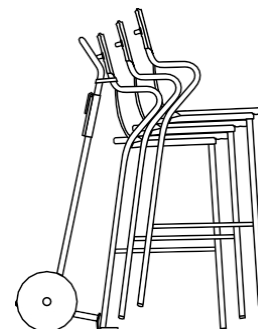

# Vozík NESTOR

Vozík pro snadné  
přemísťování stohovaných  
židlí a křesel HORIZON

- Silná lehká ocelová konstrukce
- Průměr trubky 25 mm
- Rukojeť a spodní tyč pro snadné nakládání
- Složený list pro snadnou manipulaci
- Úložná kapsa Batyline® Duo pro uložení veškerého čistícího příslušenství
- Popruh pro zajištění židlí a křesel při přepravě
- Praktický se dvěma koly