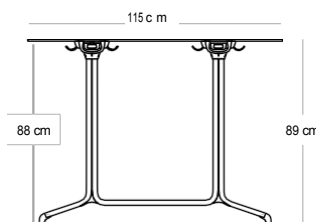

11,2 kg (stolní)

10,5 kg (noha stolu)

Noha stolu (prodává se samostatně)

Titane
LFM9046-9105

Noir
LFM9046-0247