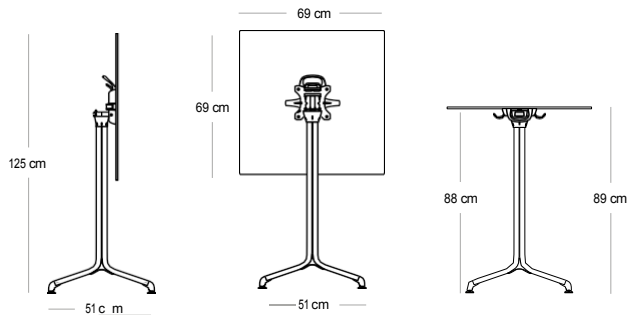

Stře dní stůl HORIZON

Deska stolu HPL 69 x 69 cm

KG 6,7 kg (stolní)

KG 5,0 kg (noha stolu)

Deska stolu : kompaktní laminovaný materiál HPL

Skládací středová noha stolu:

- Pozinkovaný ocelový rám který je odolný a lehký
- Výklopná stolní deska s aretací
- Patentovaný systém rukojeti
- Rukojeť pro "manipulaci" a propojení
- Nohy lze vzájemně propojit
- 4 nastavitelné, pohyblivé chrániče podlahy pro lepší stabilitu
- Háčky na kabelky pod deskou stolu

Stolní deska (prodává se samostatně)

Marbre Blanc
LFM9016-9444

Ciment
LFM9016-9442

Fusain **NEW**
LFM9016-9926

Bois
LFM9016-9073

Noha stolu (prodává se samostatně)

Titane
LFM9047-9105

Noir
LFM9047-0247