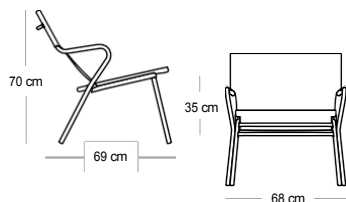

# HORIZON Nízke křeslo

NOVINKA

Vysoce komfortní sedadlo ze zesíleného materiálu Batyline®

- Stohovatelný, s polymerovou ochrannou částí, která zabraňuje předčasnému opotřebení tkaniny.
- Pozinkovaný ocelový rám, který je odolný a lehký.
- Opěrka z 1 kusu díky "chytrému designu"
- Příčná tyč v horní části opěradla pro usnadnění pohybu
- Zesílená tkanina v horní části opěradla zabraňující prohýbání v důsledku opotřebení.
- Vyměnitelný potah
- Zesílené polyamidové plastové chrániče podlahy, vysoce odolné proti poškrábání
- 100% polyesterová barva s vysokou odolností proti UV záření (10krát odolnější než tradiční epoxidová barva)