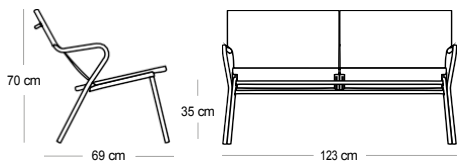

2místné křeslo HORIZON

NOVINKA

7,9 kg

Vysoce komfortní sedadlo ze zesíleného materiálu Batyline®

- Stohovatelný, s polymerovou ochrannou částí, která zabraňuje předčasnému opotřebení tkaniny.
- Pozinkovaný ocelový rám, který je odolný a lehký.
- Opěrka z 1 kusu díky "chytřému designu"

- Příčná tyč v horní části opěradla pro usnadnění pohybu
- Zesílená tkanina v horní části opěradla zabraňující prohýbání v důsledku opotřebení.
- Vyměnitelný potah
- Zesílené polyamidové plastové chrániče podlahy, vysoce odolné proti poškrábání
- 100% polyesterová barva s vysokou odolností proti UV záření (10krát odolnější než tradiční epoxidová barva)

Storm Grey
LFM9060-9075 ●

Safran
LFM9060-9441 ●