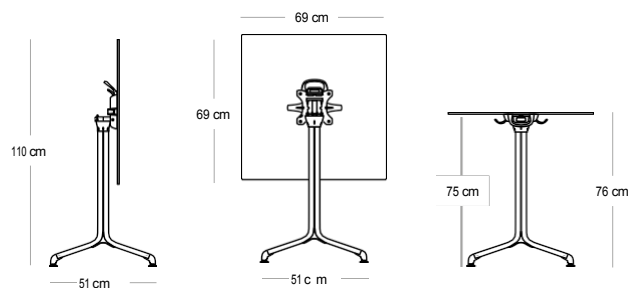

# Stůl HORIZON

Deska stolu HPL 59 x 59 cm

noha stolu

5 kg

4,2 kg

Deska stolu : kompaktní laminovaný materiál HPL

Skládací středová noha stolu:

- Pozinkovaný ocelový rám který je odolný a lehký
- Výklopná stolní deska s aretací
- Patentovaný systém rukojeti
- Rukojeť pro "manipulaci" a propojení
- Nohy lze vzájemně propojit
- 4 nastavitelné, pohyblivé chrániče podlahy pro lepší stabilitu
- Háčky na kabelky pod deskou stolu

# Stůl HORIZON

Deska stolu HPL 69 x 69 cm

noha stolu

**KG** 6,7 kg (deska)

**KG** 4,2 kg (noha)

Deska stolu: kompaktní laminovaný materiál HPL

Skládací středová noha stolu:

- Pozinkovaný ocelový rám který je odolný a lehký
- Výklopná stolní deska s aretací
- Patentovaný systém rukojeti
- Rukojeť pro "manipulaci" a propojení
- Nohy lze vzájemně propojit
- 4 nastavitelné, pohyblivé chrániče podlahy pro lepší stabilitu
- Háčky na kabelky pod deskou stolu