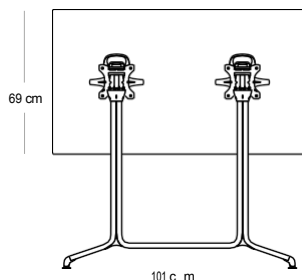

11,2 kg (stolní)

10,5 kg (noha stolu)

Noha stolu (prodává se samostatně)

Titane
LFM9046-9105

Noir
LFM9046-0247